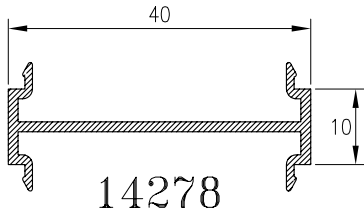

11781

11783

11697

55911

53510

14075

PERFILES - Alumed 40x20 / 40x40

SECCIÓN - Alumed 40x20 / 40x40

## HOJA DE CORTE - 40x20 PUERTA DE 1 HOJA

ALTO				
CÓDIGO	DESCRIPCIÓN	CORTES	GRADOS	FÓRMULA
11125	Marco de puerta	2	45°	H*
11098	Hoja de puerta	2	45°	H-83 mm*
ANCHO				
CÓDIGO	DESCRIPCIÓN	CORTES	GRADOS	FÓRMULA
11125	Marco de puerta	2	45°	A*
11098	Hoja de puerta	2	45°	A-83 mm*
*Comprobar medidas				

**HOJA DE CORTE - 40x20 PUERTA DE 2 HOJAS**

<b>ALTO</b>				
<b>CÓDIGO</b>	<b>DESCRIPCIÓN</b>	<b>CORTES</b>	<b>GRADOS</b>	<b>FÓRMULA</b>
11125	Marco de puerta	2	45°	H*
11098	Hoja de puerta	2	45°	H-83 mm*
11128	Hoja inversora	1	90°	H-132 mm*
<b>ANCHO</b>				
<b>CÓDIGO</b>	<b>DESCRIPCIÓN</b>	<b>CORTES</b>	<b>GRADOS</b>	<b>FÓRMULA</b>
11125	Marco de puerta	2	45°	A*
11098	Hoja de puerta	2	45°	A-90 mm/2*
*Comprobar medidas				

**HOJA DE CORTE - 40x20 VENTANA DE 2 HOJAS**

<b>ALTO</b>				
<b>CÓDIGO</b>	<b>DESCRIPCIÓN</b>	<b>CORTES</b>	<b>GRADOS</b>	<b>FÓRMULA</b>
11127	Marco de ventana	2	45°	H*
11129	Hoja de ventana	4	45°	H-43 mm*
11128	Hoja inversora	1	90°	H-92 mm*
<b>ANCHO</b>				
<b>CÓDIGO</b>	<b>DESCRIPCIÓN</b>	<b>CORTES</b>	<b>GRADOS</b>	<b>FÓRMULA</b>
11127	Marco de ventana	2	45°	A*
11129	Hoja de ventana	4	45°	A-50 mm/2*
*Comprobar medidas				