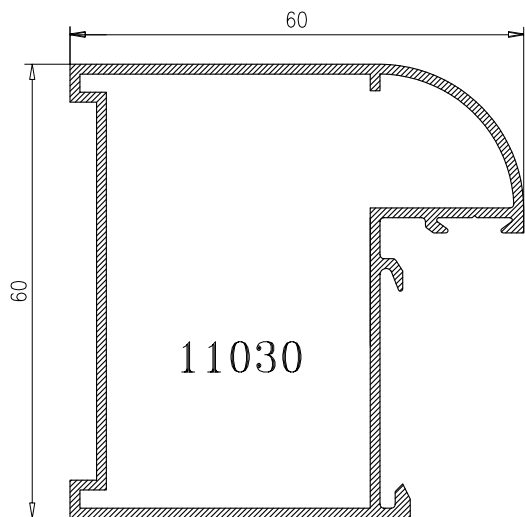

PERFILES - Alumed 40x20 / 40x40

11030