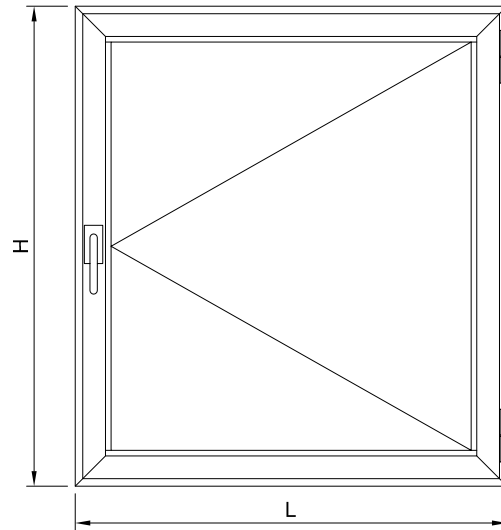

11781

11783

11697

55911

53510

14075

PERFILES - Alumed 40x20 / 40x40

SECCIÓN - Alumed 40x20 / 40x40

## HOJA DE CORTE - 40x20 PUERTA DE 1 HOJA

ALTO				
CÓDIGO	DESCRIPCIÓN	CORTES	GRADOS	FÓRMULA
11125	Marco de puerta	2	45°	H*
11098	Hoja de puerta	2	45°	H-83 mm*
ANCHO				
CÓDIGO	DESCRIPCIÓN	CORTES	GRADOS	FÓRMULA
11125	Marco de puerta	2	45°	A*
11098	Hoja de puerta	2	45°	A-83 mm*
*Comprobar medidas				

**HOJA DE CORTE - 40x20 PUERTA DE 2 HOJAS**

<b>ALTO</b>				
<b>CÓDIGO</b>	<b>DESCRIPCIÓN</b>	<b>CORTES</b>	<b>GRADOS</b>	<b>FÓRMULA</b>
11125	Marco de puerta	2	45°	H*
11098	Hoja de puerta	2	45°	H-83 mm*
11128	Hoja inversora	1	90°	H-132 mm*
<b>ANCHO</b>				
<b>CÓDIGO</b>	<b>DESCRIPCIÓN</b>	<b>CORTES</b>	<b>GRADOS</b>	<b>FÓRMULA</b>
11125	Marco de puerta	2	45°	A*
11098	Hoja de puerta	2	45°	A-90 mm/2*
*Comprobar medidas				

**HOJA DE CORTE - 40x20 VENTANA DE 2 HOJAS**

<b>ALTO</b>				
<b>CÓDIGO</b>	<b>DESCRIPCIÓN</b>	<b>CORTES</b>	<b>GRADOS</b>	<b>FÓRMULA</b>
11127	Marco de ventana	2	45°	H*
11129	Hoja de ventana	4	45°	H-43 mm*
11128	Hoja inversora	1	90°	H-92 mm*
<b>ANCHO</b>				
<b>CÓDIGO</b>	<b>DESCRIPCIÓN</b>	<b>CORTES</b>	<b>GRADOS</b>	<b>FÓRMULA</b>
11127	Marco de ventana	2	45°	A*
11129	Hoja de ventana	4	45°	A-50 mm/2*
*Comprobar medidas				