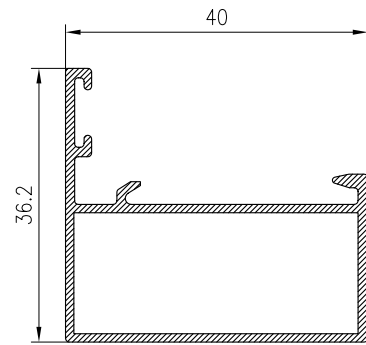

PERFILES - Alumed 40x20 / 40x40