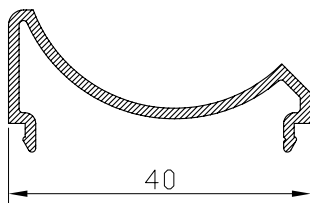

11781

11783

11697

55911

53510

14075

PERFILES - Alumed 40x20 / 40x40

SECCIÓN - Alumed 40x20 / 40x40

## HOJA DE CORTE - 40x20 PUERTA DE 1 HOJA

ALTO				
CÓDIGO	DESCRIPCIÓN	CORTES	GRADOS	FÓRMULA
11125	Marco de puerta	2	45°	H*
11098	Hoja de puerta	2	45°	H-83 mm*
ANCHO				
CÓDIGO	DESCRIPCIÓN	CORTES	GRADOS	FÓRMULA
11125	Marco de puerta	2	45°	A*
11098	Hoja de puerta	2	45°	A-83 mm*
*Comprobar medidas				

**HOJA DE CORTE - 40x20 PUERTA DE 2 HOJAS**

<b>ALTO</b>				
<b>CÓDIGO</b>	<b>DESCRIPCIÓN</b>	<b>CORTES</b>	<b>GRADOS</b>	<b>FÓRMULA</b>
11125	Marco de puerta	2	45°	H*
11098	Hoja de puerta	2	45°	H-83 mm*
11128	Hoja inversora	1	90°	H-132 mm*
<b>ANCHO</b>				
<b>CÓDIGO</b>	<b>DESCRIPCIÓN</b>	<b>CORTES</b>	<b>GRADOS</b>	<b>FÓRMULA</b>
11125	Marco de puerta	2	45°	A*
11098	Hoja de puerta	2	45°	A-90 mm/2*
*Comprobar medidas				