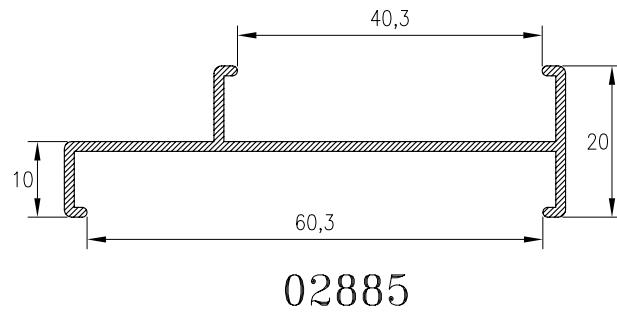

11781

11783

11697

55911

53510

14075

PERFILES - Alumed 40x20 / 40x40

SECCIÓN - Alumed 40x20 / 40x40

## HOJA DE CORTE - 40x20 PUERTA DE 1 HOJA

ALTO				
CÓDIGO	DESCRIPCIÓN	CORTES	GRADOS	FÓRMULA
11125	Marco de puerta	2	45°	H*
11098	Hoja de puerta	2	45°	H-83 mm*
ANCHO				
CÓDIGO	DESCRIPCIÓN	CORTES	GRADOS	FÓRMULA
11125	Marco de puerta	2	45°	A*
11098	Hoja de puerta	2	45°	A-83 mm*
*Comprobar medidas				

**HOJA DE CORTE - 40x20 PUERTA DE 2 HOJAS**

<b>ALTO</b>				
<b>CÓDIGO</b>	<b>DESCRIPCIÓN</b>	<b>CORTES</b>	<b>GRADOS</b>	<b>FÓRMULA</b>
11125	Marco de puerta	2	45°	H*
11098	Hoja de puerta	2	45°	H-83 mm*
11128	Hoja inversora	1	90°	H-132 mm*
<b>ANCHO</b>				
<b>CÓDIGO</b>	<b>DESCRIPCIÓN</b>	<b>CORTES</b>	<b>GRADOS</b>	<b>FÓRMULA</b>
11125	Marco de puerta	2	45°	A*
11098	Hoja de puerta	2	45°	A-90 mm/2*
*Comprobar medidas				

**HOJA DE CORTE - 40x20 VENTANA DE 2 HOJAS**

<b>ALTO</b>				
<b>CÓDIGO</b>	<b>DESCRIPCIÓN</b>	<b>CORTES</b>	<b>GRADOS</b>	<b>FÓRMULA</b>
11127	Marco de ventana	2	45°	H*
11129	Hoja de ventana	4	45°	H-43 mm*
11128	Hoja inversora	1	90°	H-92 mm*
<b>ANCHO</b>				
<b>CÓDIGO</b>	<b>DESCRIPCIÓN</b>	<b>CORTES</b>	<b>GRADOS</b>	<b>FÓRMULA</b>
11127	Marco de ventana	2	45°	A*
11129	Hoja de ventana	4	45°	A-50 mm/2*
*Comprobar medidas				