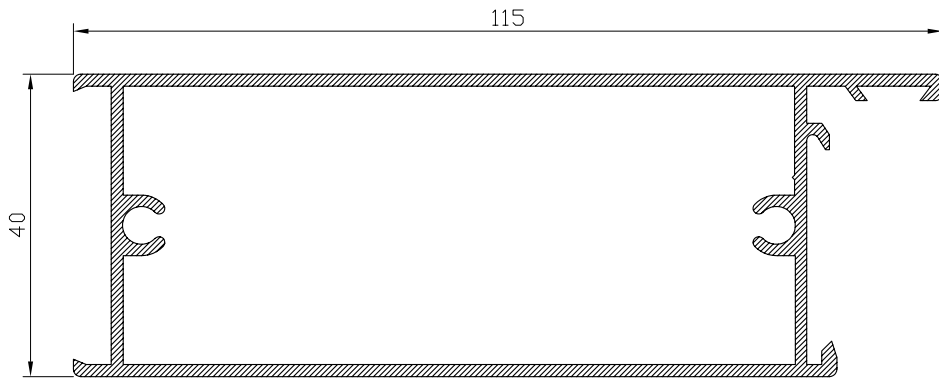

11030

11518

PERFILES - Alumed 40x20 / 40x40

PERFILES - Alumed 40x20 / 40x40

11800

11801

11097

11782

## HOJA DE CORTE - 40x20 PUERTA DE 1 HOJA

ALTO				
CÓDIGO	DESCRIPCIÓN	CORTES	GRADOS	FÓRMULA
11125	Marco de puerta	2	45°	H*
11098	Hoja de puerta	2	45°	H-83 mm*
ANCHO				
CÓDIGO	DESCRIPCIÓN	CORTES	GRADOS	FÓRMULA
11125	Marco de puerta	2	45°	A*
11098	Hoja de puerta	2	45°	A-83 mm*
*Comprobar medidas				

**HOJA DE CORTE - 40x20 PUERTA DE 2 HOJAS**

<b>ALTO</b>				
<b>CÓDIGO</b>	<b>DESCRIPCIÓN</b>	<b>CORTES</b>	<b>GRADOS</b>	<b>FÓRMULA</b>
11125	Marco de puerta	2	45°	H*
11098	Hoja de puerta	2	45°	H-83 mm*
11128	Hoja inversora	1	90°	H-132 mm*
<b>ANCHO</b>				
<b>CÓDIGO</b>	<b>DESCRIPCIÓN</b>	<b>CORTES</b>	<b>GRADOS</b>	<b>FÓRMULA</b>
11125	Marco de puerta	2	45°	A*
11098	Hoja de puerta	2	45°	A-90 mm/2*
*Comprobar medidas				

**HOJA DE CORTE - 40x20 VENTANA DE 2 HOJAS**

<b>ALTO</b>				
<b>CÓDIGO</b>	<b>DESCRIPCIÓN</b>	<b>CORTES</b>	<b>GRADOS</b>	<b>FÓRMULA</b>
11127	Marco de ventana	2	45°	H*
11129	Hoja de ventana	4	45°	H-43 mm*
11128	Hoja inversora	1	90°	H-92 mm*
<b>ANCHO</b>				
<b>CÓDIGO</b>	<b>DESCRIPCIÓN</b>	<b>CORTES</b>	<b>GRADOS</b>	<b>FÓRMULA</b>
11127	Marco de ventana	2	45°	A*
11129	Hoja de ventana	4	45°	A-50 mm/2*
*Comprobar medidas				