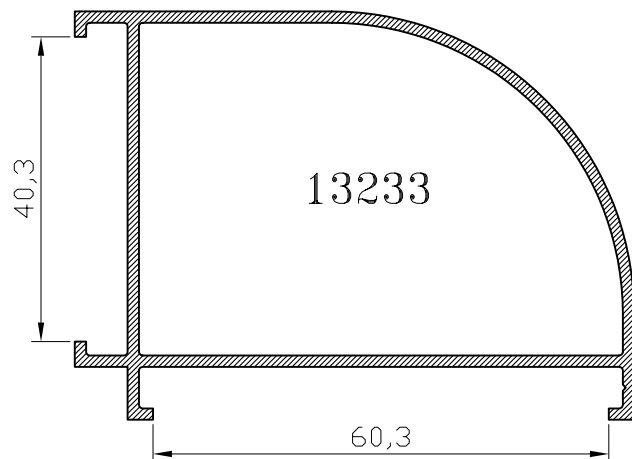

11781

11783

11697

55911

53510

14075

PERFILES - Alumed 40x20 / 40x40

SECCIÓN - Alumed 40x20 / 40x40

## HOJA DE CORTE - 40x20 PUERTA DE 1 HOJA

ALTO				
CÓDIGO	DESCRIPCIÓN	CORTES	GRADOS	FÓRMULA
11125	Marco de puerta	2	45°	H*
11098	Hoja de puerta	2	45°	H-83 mm*
ANCHO				
CÓDIGO	DESCRIPCIÓN	CORTES	GRADOS	FÓRMULA
11125	Marco de puerta	2	45°	A*
11098	Hoja de puerta	2	45°	A-83 mm*
*Comprobar medidas				

**HOJA DE CORTE - 40x20 PUERTA DE 2 HOJAS**

<b>ALTO</b>				
<b>CÓDIGO</b>	<b>DESCRIPCIÓN</b>	<b>CORTES</b>	<b>GRADOS</b>	<b>FÓRMULA</b>
11125	Marco de puerta	2	45°	H*
11098	Hoja de puerta	2	45°	H-83 mm*
11128	Hoja inversora	1	90°	H-132 mm*
<b>ANCHO</b>				
<b>CÓDIGO</b>	<b>DESCRIPCIÓN</b>	<b>CORTES</b>	<b>GRADOS</b>	<b>FÓRMULA</b>
11125	Marco de puerta	2	45°	A*
11098	Hoja de puerta	2	45°	A-90 mm/2*
*Comprobar medidas				

**HOJA DE CORTE - 40x20 VENTANA DE 2 HOJAS**

<b>ALTO</b>				
<b>CÓDIGO</b>	<b>DESCRIPCIÓN</b>	<b>CORTES</b>	<b>GRADOS</b>	<b>FÓRMULA</b>
11127	Marco de ventana	2	45°	H*
11129	Hoja de ventana	4	45°	H-43 mm*
11128	Hoja inversora	1	90°	H-92 mm*
<b>ANCHO</b>				
<b>CÓDIGO</b>	<b>DESCRIPCIÓN</b>	<b>CORTES</b>	<b>GRADOS</b>	<b>FÓRMULA</b>
11127	Marco de ventana	2	45°	A*
11129	Hoja de ventana	4	45°	A-50 mm/2*
*Comprobar medidas				