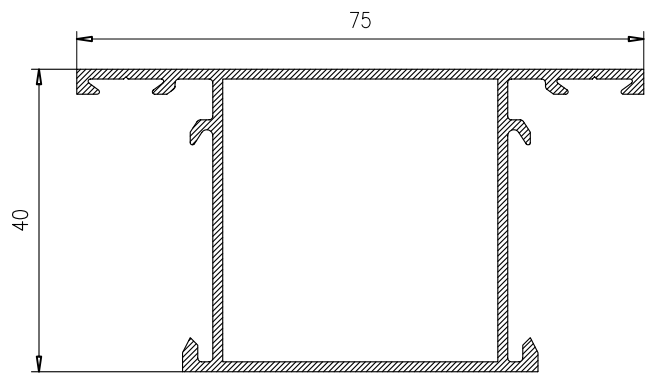

## **ALUMED 40X20 / 40X40**

PERFILES - Alumed 40x20 / 40x40

11127

11129

11125

111098

11128

11126

## HOJA DE CORTE - 40x20 PUERTA DE 1 HOJA

ALTO				
CÓDIGO	DESCRIPCIÓN	CORTES	GRADOS	FÓRMULA
11125	Marco de puerta	2	45°	H*
11098	Hoja de puerta	2	45°	H-83 mm*
ANCHO				
CÓDIGO	DESCRIPCIÓN	CORTES	GRADOS	FÓRMULA
11125	Marco de puerta	2	45°	A*
11098	Hoja de puerta	2	45°	A-83 mm*
*Comprobar medidas				

**HOJA DE CORTE - 40x20 PUERTA DE 2 HOJAS**

<b>ALTO</b>				
<b>CÓDIGO</b>	<b>DESCRIPCIÓN</b>	<b>CORTES</b>	<b>GRADOS</b>	<b>FÓRMULA</b>
11125	Marco de puerta	2	45°	H*
11098	Hoja de puerta	2	45°	H-83 mm*
11128	Hoja inversora	1	90°	H-132 mm*
<b>ANCHO</b>				
<b>CÓDIGO</b>	<b>DESCRIPCIÓN</b>	<b>CORTES</b>	<b>GRADOS</b>	<b>FÓRMULA</b>
11125	Marco de puerta	2	45°	A*
11098	Hoja de puerta	2	45°	A-90 mm/2*
*Comprobar medidas				

**HOJA DE CORTE - 40x20 VENTANA DE 2 HOJAS**

<b>ALTO</b>				
<b>CÓDIGO</b>	<b>DESCRIPCIÓN</b>	<b>CORTES</b>	<b>GRADOS</b>	<b>FÓRMULA</b>
11127	Marco de ventana	2	45°	H*
11129	Hoja de ventana	4	45°	H-43 mm*
11128	Hoja inversora	1	90°	H-92 mm*
<b>ANCHO</b>				
<b>CÓDIGO</b>	<b>DESCRIPCIÓN</b>	<b>CORTES</b>	<b>GRADOS</b>	<b>FÓRMULA</b>
11127	Marco de ventana	2	45°	A*
11129	Hoja de ventana	4	45°	A-50 mm/2*
*Comprobar medidas				