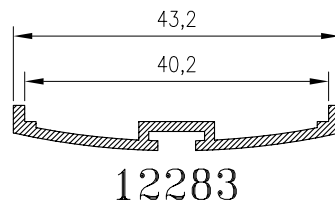

11781

11783

11697

55911

53510

14075

PERFILES - Alumed 40x20 / 40x40

SECCIÓN - Alumed 40x20 / 40x40

## HOJA DE CORTE - 40x20 PUERTA DE 1 HOJA

ALTO				
CÓDIGO	DESCRIPCIÓN	CORTES	GRADOS	FÓRMULA
11125	Marco de puerta	2	45°	H*
11098	Hoja de puerta	2	45°	H-83 mm*
ANCHO				
CÓDIGO	DESCRIPCIÓN	CORTES	GRADOS	FÓRMULA
11125	Marco de puerta	2	45°	A*
11098	Hoja de puerta	2	45°	A-83 mm*
*Comprobar medidas				

**HOJA DE CORTE - 40x20 PUERTA DE 2 HOJAS**

<b>ALTO</b>				
<b>CÓDIGO</b>	<b>DESCRIPCIÓN</b>	<b>CORTES</b>	<b>GRADOS</b>	<b>FÓRMULA</b>
11125	Marco de puerta	2	45°	H*
11098	Hoja de puerta	2	45°	H-83 mm*
11128	Hoja inversora	1	90°	H-132 mm*
<b>ANCHO</b>				
<b>CÓDIGO</b>	<b>DESCRIPCIÓN</b>	<b>CORTES</b>	<b>GRADOS</b>	<b>FÓRMULA</b>
11125	Marco de puerta	2	45°	A*
11098	Hoja de puerta	2	45°	A-90 mm/2*
*Comprobar medidas				

**HOJA DE CORTE - 40x20 VENTANA DE 2 HOJAS**

<b>ALTO</b>				
<b>CÓDIGO</b>	<b>DESCRIPCIÓN</b>	<b>CORTES</b>	<b>GRADOS</b>	<b>FÓRMULA</b>
11127	Marco de ventana	2	45°	H*
11129	Hoja de ventana	4	45°	H-43 mm*
11128	Hoja inversora	1	90°	H-92 mm*
<b>ANCHO</b>				
<b>CÓDIGO</b>	<b>DESCRIPCIÓN</b>	<b>CORTES</b>	<b>GRADOS</b>	<b>FÓRMULA</b>
11127	Marco de ventana	2	45°	A*
11129	Hoja de ventana	4	45°	A-50 mm/2*
*Comprobar medidas				