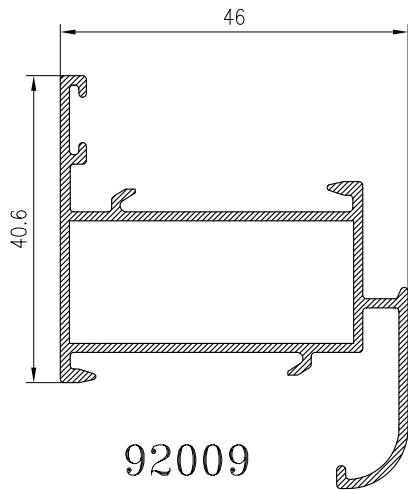

PERFILES - Alumed 40x20 / 40x40