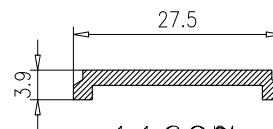

PERFILES - Alumed 40x20 / 40x40

11697