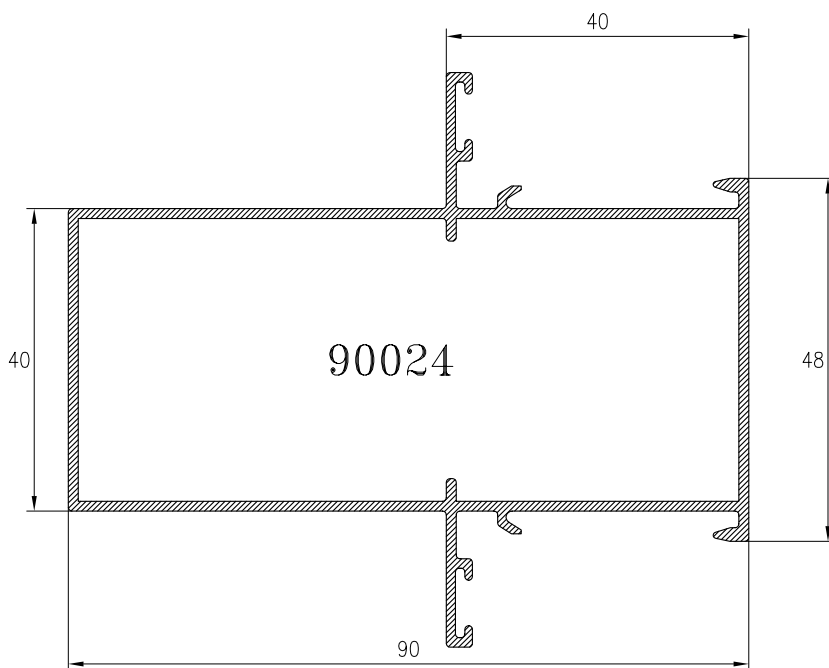

PERFILES - Alumed 40x20 / 40x40