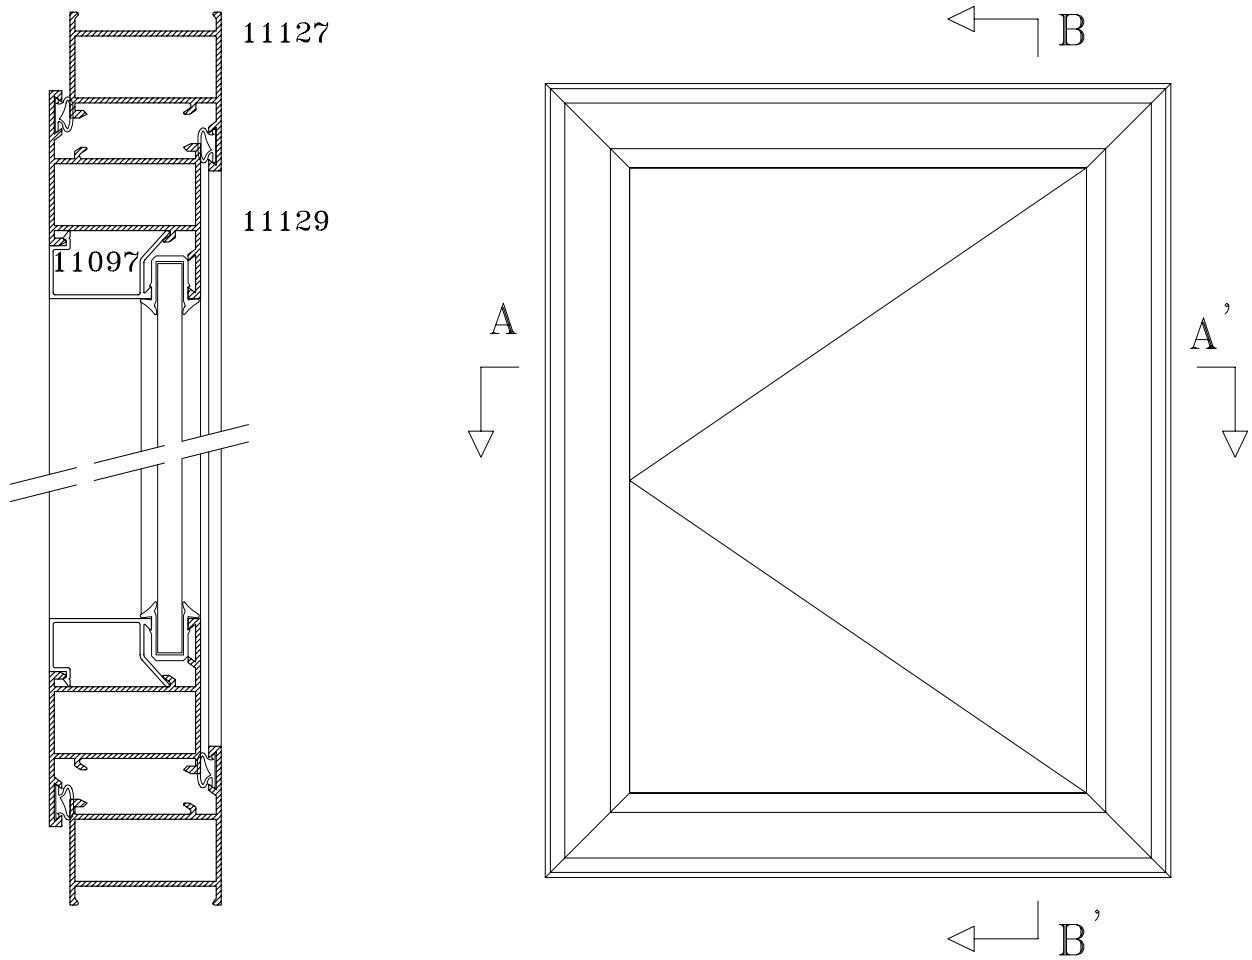

11781

11783

11697

55911

53510

14075

PERFILES - Alumed 40x20 / 40x40

SECCIÓN - Alumed 40x20 / 40x40

## HOJA DE CORTE - 40x20 PUERTA DE 1 HOJA

ALTO				
CÓDIGO	DESCRIPCIÓN	CORTES	GRADOS	FÓRMULA
11125	Marco de puerta	2	45°	H*
11098	Hoja de puerta	2	45°	H-83 mm*
ANCHO				
CÓDIGO	DESCRIPCIÓN	CORTES	GRADOS	FÓRMULA
11125	Marco de puerta	2	45°	A*
11098	Hoja de puerta	2	45°	A-83 mm*
*Comprobar medidas				

**HOJA DE CORTE - 40x20 PUERTA DE 2 HOJAS**

<b>ALTO</b>				
<b>CÓDIGO</b>	<b>DESCRIPCIÓN</b>	<b>CORTES</b>	<b>GRADOS</b>	<b>FÓRMULA</b>
11125	Marco de puerta	2	45°	H*
11098	Hoja de puerta	2	45°	H-83 mm*
11128	Hoja inversora	1	90°	H-132 mm*
<b>ANCHO</b>				
<b>CÓDIGO</b>	<b>DESCRIPCIÓN</b>	<b>CORTES</b>	<b>GRADOS</b>	<b>FÓRMULA</b>
11125	Marco de puerta	2	45°	A*
11098	Hoja de puerta	2	45°	A-90 mm/2*
*Comprobar medidas				

**HOJA DE CORTE - 40x20 VENTANA DE 2 HOJAS**

<b>ALTO</b>				
<b>CÓDIGO</b>	<b>DESCRIPCIÓN</b>	<b>CORTES</b>	<b>GRADOS</b>	<b>FÓRMULA</b>
11127	Marco de ventana	2	45°	H*
11129	Hoja de ventana	4	45°	H-43 mm*
11128	Hoja inversora	1	90°	H-92 mm*
<b>ANCHO</b>				
<b>CÓDIGO</b>	<b>DESCRIPCIÓN</b>	<b>CORTES</b>	<b>GRADOS</b>	<b>FÓRMULA</b>
11127	Marco de ventana	2	45°	A*
11129	Hoja de ventana	4	45°	A-50 mm/2*
*Comprobar medidas				