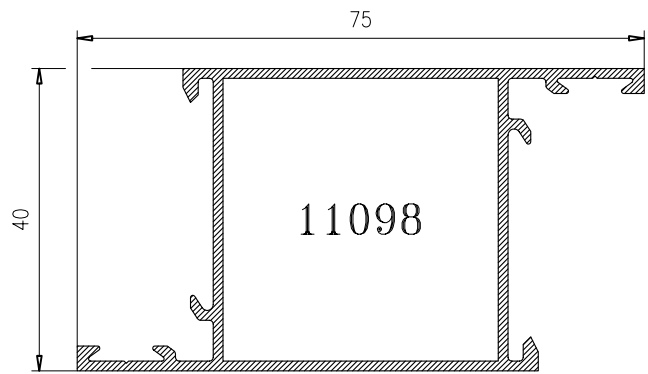

## **ALUMED 40X20 / 40X40**

PERFILES - Alumed 40x20 / 40x40

11127

11129

11125

111098

11128

11126

## HOJA DE CORTE - 40x20 PUERTA DE 1 HOJA

ALTO				
CÓDIGO	DESCRIPCIÓN	CORTES	GRADOS	FÓRMULA
11125	Marco de puerta	2	45°	H*
11098	Hoja de puerta	2	45°	H-83 mm*
ANCHO				
CÓDIGO	DESCRIPCIÓN	CORTES	GRADOS	FÓRMULA
11125	Marco de puerta	2	45°	A*
11098	Hoja de puerta	2	45°	A-83 mm*
*Comprobar medidas				

**HOJA DE CORTE - 40x20 PUERTA DE 2 HOJAS**

<b>ALTO</b>				
<b>CÓDIGO</b>	<b>DESCRIPCIÓN</b>	<b>CORTES</b>	<b>GRADOS</b>	<b>FÓRMULA</b>
11125	Marco de puerta	2	45°	H*
11098	Hoja de puerta	2	45°	H-83 mm*
11128	Hoja inversora	1	90°	H-132 mm*
<b>ANCHO</b>				
<b>CÓDIGO</b>	<b>DESCRIPCIÓN</b>	<b>CORTES</b>	<b>GRADOS</b>	<b>FÓRMULA</b>
11125	Marco de puerta	2	45°	A*
11098	Hoja de puerta	2	45°	A-90 mm/2*
*Comprobar medidas				

**HOJA DE CORTE - 40x20 VENTANA DE 2 HOJAS**

<b>ALTO</b>				
<b>CÓDIGO</b>	<b>DESCRIPCIÓN</b>	<b>CORTES</b>	<b>GRADOS</b>	<b>FÓRMULA</b>
11127	Marco de ventana	2	45°	H*
11129	Hoja de ventana	4	45°	H-43 mm*
11128	Hoja inversora	1	90°	H-92 mm*
<b>ANCHO</b>				
<b>CÓDIGO</b>	<b>DESCRIPCIÓN</b>	<b>CORTES</b>	<b>GRADOS</b>	<b>FÓRMULA</b>
11127	Marco de ventana	2	45°	A*
11129	Hoja de ventana	4	45°	A-50 mm/2*
*Comprobar medidas				