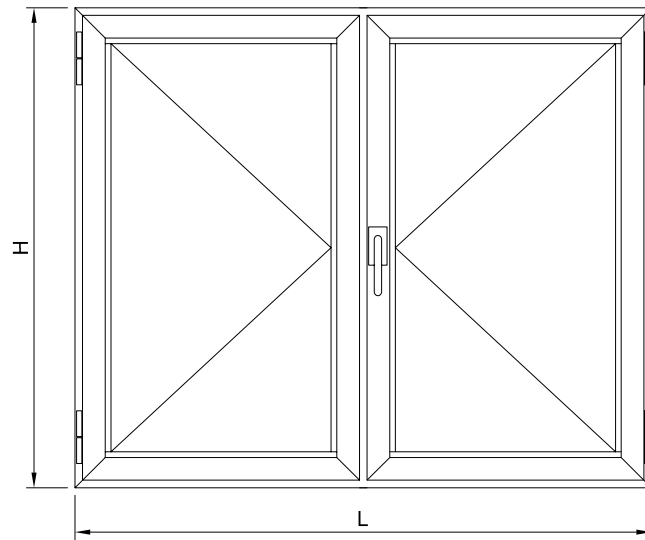

## HOJA DE CORTE - 40x20 PUERTA DE 1 HOJA

ALTO				
CÓDIGO	DESCRIPCIÓN	CORTES	GRADOS	FÓRMULA
11125	Marco de puerta	2	45°	H*
11098	Hoja de puerta	2	45°	H-83 mm*
ANCHO				
CÓDIGO	DESCRIPCIÓN	CORTES	GRADOS	FÓRMULA
11125	Marco de puerta	2	45°	A*
11098	Hoja de puerta	2	45°	A-83 mm*
*Comprobar medidas				

**HOJA DE CORTE - 40x20 PUERTA DE 2 HOJAS**

<b>ALTO</b>				
<b>CÓDIGO</b>	<b>DESCRIPCIÓN</b>	<b>CORTES</b>	<b>GRADOS</b>	<b>FÓRMULA</b>
11125	Marco de puerta	2	45°	H*
11098	Hoja de puerta	2	45°	H-83 mm*
11128	Hoja inversora	1	90°	H-132 mm*
<b>ANCHO</b>				
<b>CÓDIGO</b>	<b>DESCRIPCIÓN</b>	<b>CORTES</b>	<b>GRADOS</b>	<b>FÓRMULA</b>
11125	Marco de puerta	2	45°	A*
11098	Hoja de puerta	2	45°	A-90 mm/2*
*Comprobar medidas				

**HOJA DE CORTE - 40x20 VENTANA DE 1 HOJA**

<b>ALTO</b>				
<b>CÓDIGO</b>	<b>DESCRIPCIÓN</b>	<b>CORTES</b>	<b>GRADOS</b>	<b>FÓRMULA</b>
11127	Marco de ventana	2	45°	H*
11129	Hoja de ventana	2	45°	H-43 mm*
<b>ANCHO</b>				
<b>CÓDIGO</b>	<b>DESCRIPCIÓN</b>	<b>CORTES</b>	<b>GRADOS</b>	<b>FÓRMULA</b>
11127	Marco de ventana	2	45°	A*
11129	Hoja de ventana	2	45°	A-43 mm*
*Comprobar medidas				