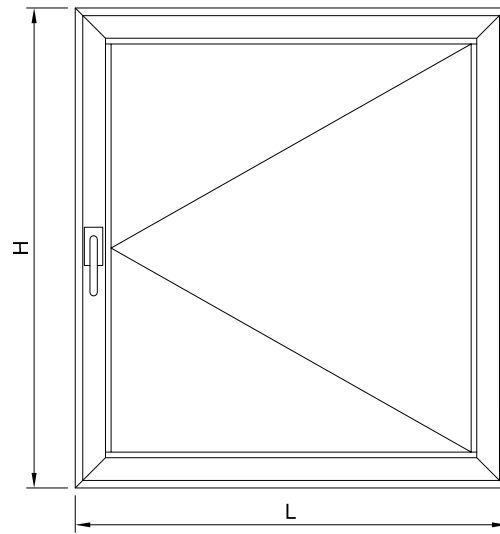

## HOJA DE CORTE - 40x20 PUERTA DE 1 HOJA

ALTO				
CÓDIGO	DESCRIPCIÓN	CORTES	GRADOS	FÓRMULA
11125	Marco de puerta	2	45°	H*
11098	Hoja de puerta	2	45°	H-83 mm*
ANCHO				
CÓDIGO	DESCRIPCIÓN	CORTES	GRADOS	FÓRMULA
11125	Marco de puerta	2	45°	A*
11098	Hoja de puerta	2	45°	A-83 mm*
*Comprobar medidas				

**HOJA DE CORTE - 40x20 PUERTA DE 2 HOJAS**

<b>ALTO</b>				
<b>CÓDIGO</b>	<b>DESCRIPCIÓN</b>	<b>CORTES</b>	<b>GRADOS</b>	<b>FÓRMULA</b>
11125	Marco de puerta	2	45°	H*
11098	Hoja de puerta	2	45°	H-83 mm*
11128	Hoja inversora	1	90°	H-132 mm*
<b>ANCHO</b>				
<b>CÓDIGO</b>	<b>DESCRIPCIÓN</b>	<b>CORTES</b>	<b>GRADOS</b>	<b>FÓRMULA</b>
11125	Marco de puerta	2	45°	A*
11098	Hoja de puerta	2	45°	A-90 mm/2*
*Comprobar medidas				

**HOJA DE CORTE - 40x20 VENTANA DE 1 HOJA**

<b>ALTO</b>				
<b>CÓDIGO</b>	<b>DESCRIPCIÓN</b>	<b>CORTES</b>	<b>GRADOS</b>	<b>FÓRMULA</b>
11127	Marco de ventana	2	45°	H*
11129	Hoja de ventana	2	45°	H-43 mm*
<b>ANCHO</b>				
<b>CÓDIGO</b>	<b>DESCRIPCIÓN</b>	<b>CORTES</b>	<b>GRADOS</b>	<b>FÓRMULA</b>
11127	Marco de ventana	2	45°	A*
11129	Hoja de ventana	2	45°	A-43 mm*
*Comprobar medidas				

**HOJA DE CORTE - 40x20 VENTANA DE 2 HOJAS**

<b>ALTO</b>				
<b>CÓDIGO</b>	<b>DESCRIPCIÓN</b>	<b>CORTES</b>	<b>GRADOS</b>	<b>FÓRMULA</b>
11127	Marco de ventana	2	45°	H*
11129	Hoja de ventana	4	45°	H-43 mm*
11128	Hoja inversora	1	90°	H-92 mm*
<b>ANCHO</b>				
<b>CÓDIGO</b>	<b>DESCRIPCIÓN</b>	<b>CORTES</b>	<b>GRADOS</b>	<b>FÓRMULA</b>
11127	Marco de ventana	2	45°	A*
11129	Hoja de ventana	4	45°	A-50 mm/2*
*Comprobar medidas				