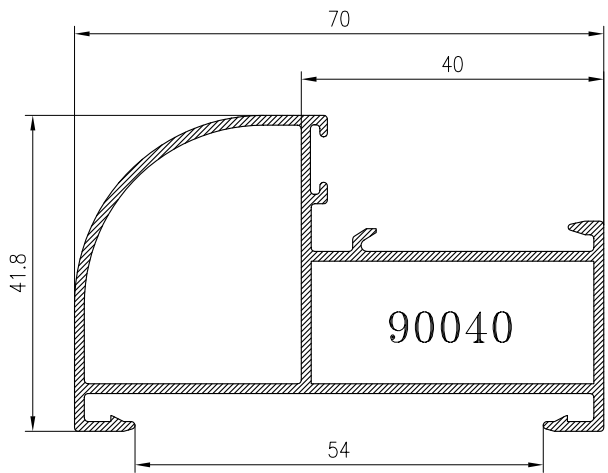

PERFILES - Alumed 40x20 / 40x40