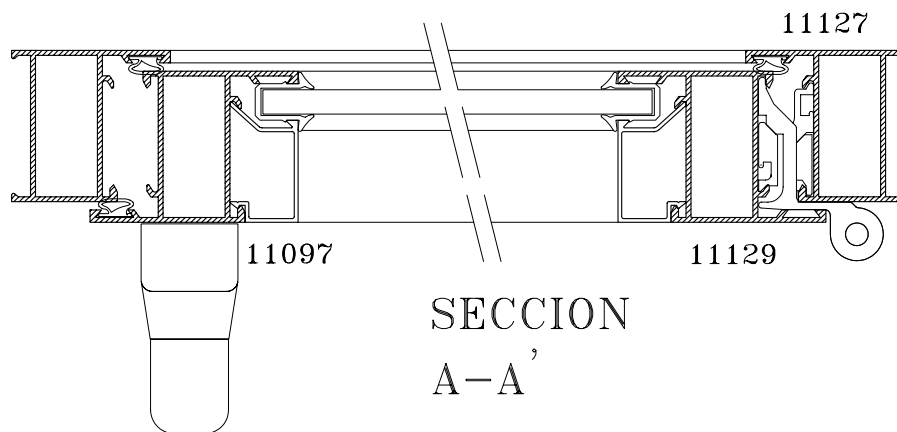

## HOJA DE CORTE - 40x20 PUERTA DE 1 HOJA

ALTO				
CÓDIGO	DESCRIPCIÓN	CORTES	GRADOS	FÓRMULA
11125	Marco de puerta	2	45°	H*
11098	Hoja de puerta	2	45°	H-83 mm*
ANCHO				
CÓDIGO	DESCRIPCIÓN	CORTES	GRADOS	FÓRMULA
11125	Marco de puerta	2	45°	A*
11098	Hoja de puerta	2	45°	A-83 mm*
*Comprobar medidas				

**HOJA DE CORTE - 40x20 PUERTA DE 2 HOJAS**

<b>ALTO</b>				
<b>CÓDIGO</b>	<b>DESCRIPCIÓN</b>	<b>CORTES</b>	<b>GRADOS</b>	<b>FÓRMULA</b>
11125	Marco de puerta	2	45°	H*
11098	Hoja de puerta	2	45°	H-83 mm*
11128	Hoja inversora	1	90°	H-132 mm*
<b>ANCHO</b>				
<b>CÓDIGO</b>	<b>DESCRIPCIÓN</b>	<b>CORTES</b>	<b>GRADOS</b>	<b>FÓRMULA</b>
11125	Marco de puerta	2	45°	A*
11098	Hoja de puerta	2	45°	A-90 mm/2*
*Comprobar medidas				