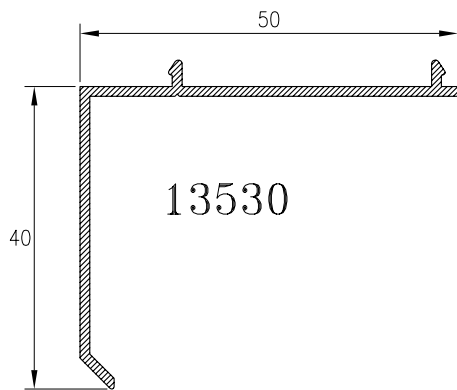

PERFILES - Alumed 40x20 / 40x40