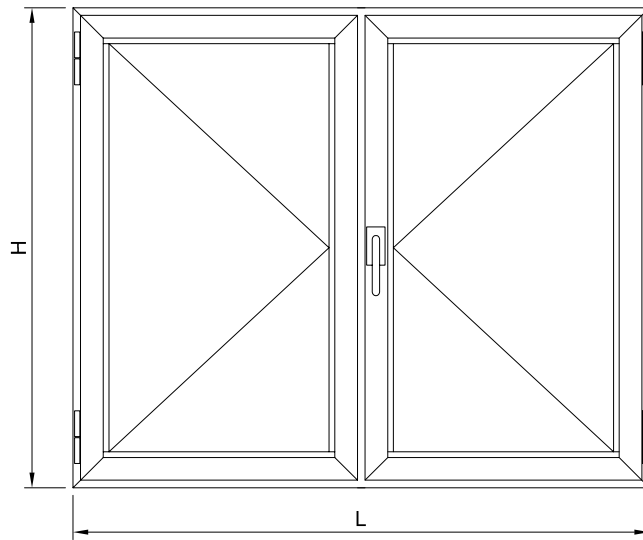

11781

11783

11697

55911

53510

14075

PERFILES - Alumed 40x20 / 40x40

SECCIÓN - Alumed 40x20 / 40x40

## HOJA DE CORTE - 40x20 PUERTA DE 1 HOJA

ALTO				
CÓDIGO	DESCRIPCIÓN	CORTES	GRADOS	FÓRMULA
11125	Marco de puerta	2	45°	H*
11098	Hoja de puerta	2	45°	H-83 mm*
ANCHO				
CÓDIGO	DESCRIPCIÓN	CORTES	GRADOS	FÓRMULA
11125	Marco de puerta	2	45°	A*
11098	Hoja de puerta	2	45°	A-83 mm*
*Comprobar medidas				