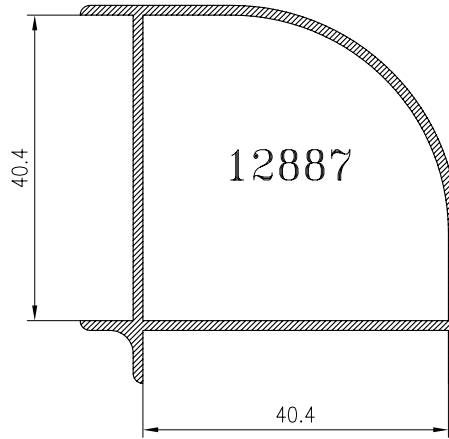

11781

11783

11697

55911

53510

14075

PERFILES - Alumed 40x20 / 40x40

SECCIÓN - Alumed 40x20 / 40x40

## HOJA DE CORTE - 40x20 PUERTA DE 1 HOJA

ALTO				
CÓDIGO	DESCRIPCIÓN	CORTES	GRADOS	FÓRMULA
11125	Marco de puerta	2	45°	H*
11098	Hoja de puerta	2	45°	H-83 mm*
ANCHO				
CÓDIGO	DESCRIPCIÓN	CORTES	GRADOS	FÓRMULA
11125	Marco de puerta	2	45°	A*
11098	Hoja de puerta	2	45°	A-83 mm*
*Comprobar medidas				

**HOJA DE CORTE - 40x20 PUERTA DE 2 HOJAS**

<b>ALTO</b>				
<b>CÓDIGO</b>	<b>DESCRIPCIÓN</b>	<b>CORTES</b>	<b>GRADOS</b>	<b>FÓRMULA</b>
11125	Marco de puerta	2	45°	H*
11098	Hoja de puerta	2	45°	H-83 mm*
11128	Hoja inversora	1	90°	H-132 mm*
<b>ANCHO</b>				
<b>CÓDIGO</b>	<b>DESCRIPCIÓN</b>	<b>CORTES</b>	<b>GRADOS</b>	<b>FÓRMULA</b>
11125	Marco de puerta	2	45°	A*
11098	Hoja de puerta	2	45°	A-90 mm/2*
*Comprobar medidas				

**HOJA DE CORTE - 40x20 VENTANA DE 2 HOJAS**

<b>ALTO</b>				
<b>CÓDIGO</b>	<b>DESCRIPCIÓN</b>	<b>CORTES</b>	<b>GRADOS</b>	<b>FÓRMULA</b>
11127	Marco de ventana	2	45°	H*
11129	Hoja de ventana	4	45°	H-43 mm*
11128	Hoja inversora	1	90°	H-92 mm*
<b>ANCHO</b>				
<b>CÓDIGO</b>	<b>DESCRIPCIÓN</b>	<b>CORTES</b>	<b>GRADOS</b>	<b>FÓRMULA</b>
11127	Marco de ventana	2	45°	A*
11129	Hoja de ventana	4	45°	A-50 mm/2*
*Comprobar medidas				