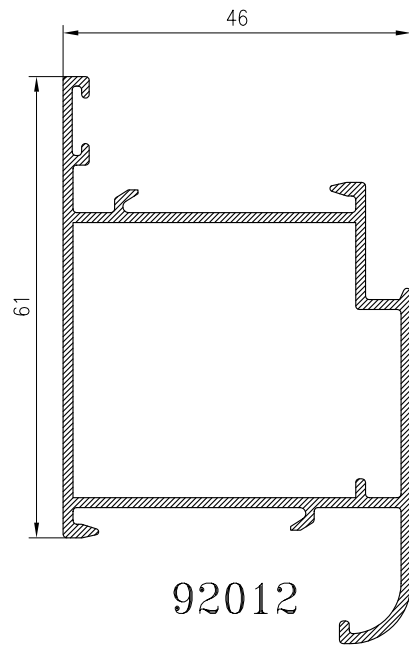

PERFILES - Alumed 40x20 / 40x40