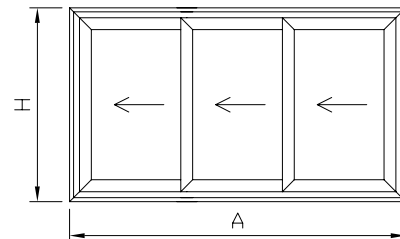

Para mas Información consultar catalogo general de ALUMED.

Sección horizontal

ESCALA 1/4

MONTAJE

1. Acoplar perfil adicional para 3 carriles.
2. Atornillar cada 300 mm aprox.
3. Colocar tapa de PCV.

HOJA DE CORTE PARA 3 CARRILES

AVISO: Las medidas y cantidades de esta página son orientativas. ALUMED SISTEMAS no se hace responsable de posibles errores que se produzcan al utilizar estos datos

REFERENCIA	DESCRIPCIÓN	POSICIÓN	FÓRMULA	CORTE	UNI
14525	Marco perimetral	Ancho (A)	A		2
5312	Marco 3 carril	Alto (H)	H		2
18852	U PVC	Ancho (A)	A		4
		Alto (H)	H		4
14526	Hoja	Ancho (A)	$(A + 112) / 3$		6
		Alto (H)	H - 75		6
18850	Clip hoja central	Alto (H)	H - 75		4
18851	Clip PVC hoja central	Alto (H)	H - 75		4
18344	Perfil Guía	Ancho (A)	A - 91		3
		Alto (H)	H - 86		3
13359	Junquillo (Corte recto)	Ancho (A)	Ancho hoja - 162		6
		Alto (H)	Alto hoja - 203		6