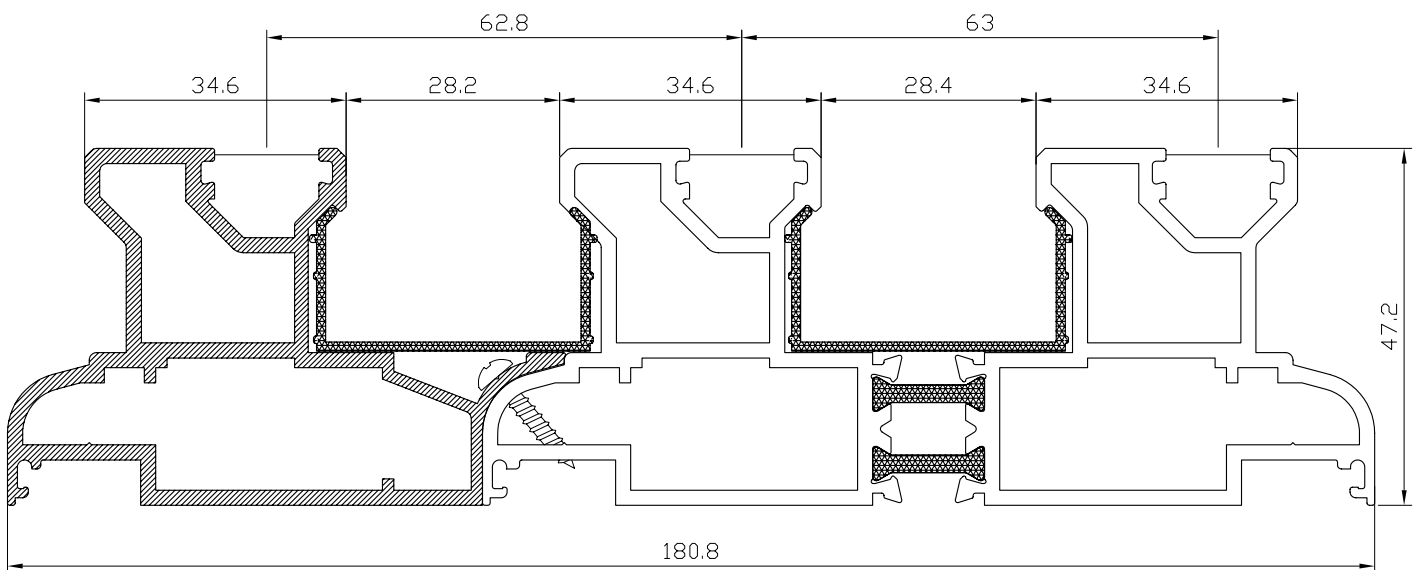

NUEVO PERFIL 3 CARRILES ALUMED GP-R120

5312

ESCALA 1/1