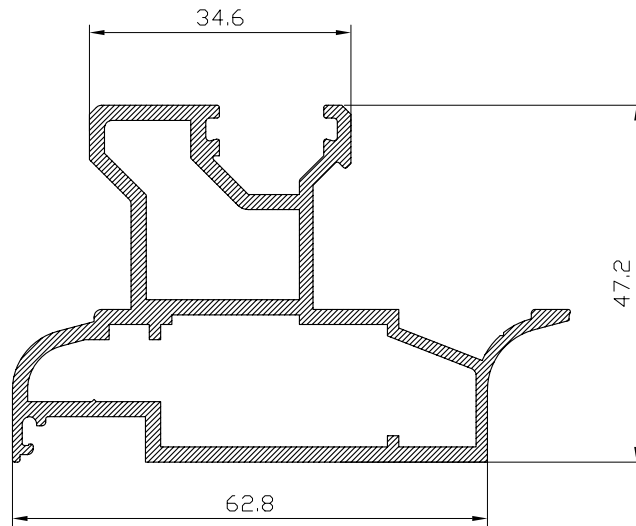

NUEVO PERFIL 3 CARRILES ALUMED GP-R120

5312