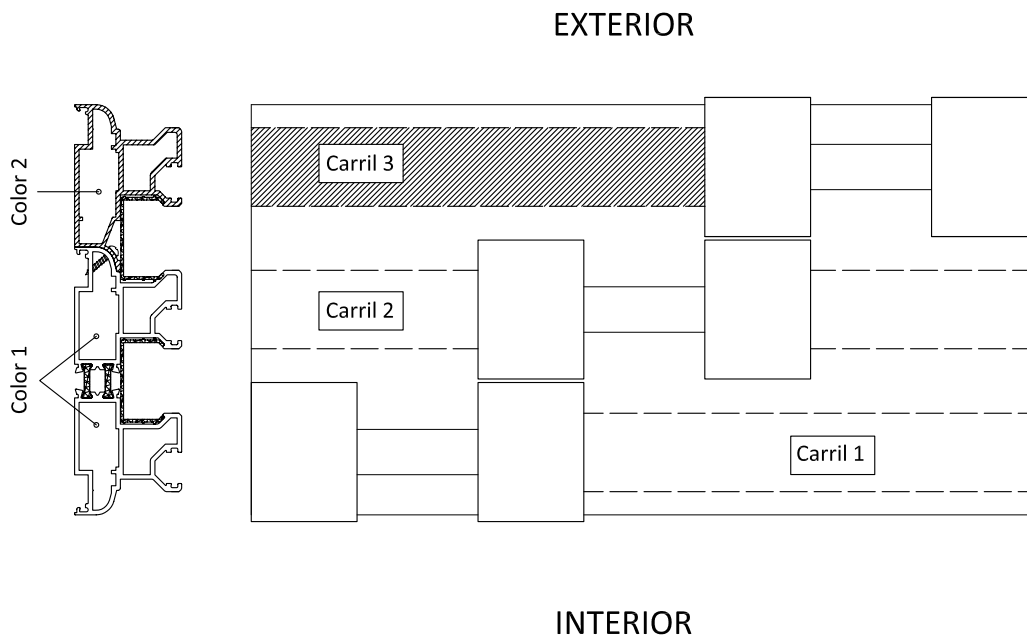

Sección vertical

ACCESORIO	REFERENCIA	UNIDADES
Kit corredera elevable	004120	2
Juego cortavientos	004132	2
tapeta hoja central	004130	8
Tope guía elevable	004131	4
Escuadra marco hoja rpt	000384	24
Escuadra marco hoja rpt	20070	12
felpudo 7*9 fin-sel	022048	—
Rodamiento Elevable	3430	2

Para mas Información consultar catalogo general de ALUMED.

Sección horizontal

ESCALA 1/4

MONTAJE

1. Acoplar perfil adicional para 3 carriles.
2. Atornillar cada 300 mm aprox.
3. Colocar tapa de PCV.

HOJA DE CORTE PARA 3 CARRILES

AVISO: Las medidas y cantidades de esta página son orientativas. ALUMED SISTEMAS no se hace responsable de posibles errores que se produzcan al utilizar estos datos

REFERENCIA	DESCRIPCIÓN	POSICIÓN	FÓRMULA	CORTE	UNI
14525	Marco perimetral	Ancho (A)	A		2
5312	Marco 3 carril	Alto (H)	H		2
18852	U PVC	Ancho (A)	A		4
		Alto (H)	H		4
14526	Hoja	Ancho (A)	$(A + 112) / 3$		6
		Alto (H)	H - 75		6
18850	Clip hoja central	Alto (H)	H - 75		4
18851	Clip PVC hoja central	Alto (H)	H - 75		4
18344	Perfil Guía	Ancho (A)	A - 91		3
		Alto (H)	H - 86		3
13359	Junquillo (Corte recto)	Ancho (A)	Ancho hoja - 162		6
		Alto (H)	Alto hoja - 203		6

BICOLOR

Una de las ventajas de las uniones en perfiles de aluminio mediante rotura de puente térmico es la posibilidad de crear una combinación de colores independientes en interior y exterior. Atendiendo a las necesidades de cada caso, es recomendable hacer un breve estudio antes de tomar cualquier decisión sobre los acabados que vamos a solicitar y el resultado final del mismo. A diferencia de las ventanas de dos hojas un tercer carril altera la combinación bicolor pudiendo verse el color del carril central tanto en la zona del a hoja exterior como en la interior (ver detalle)