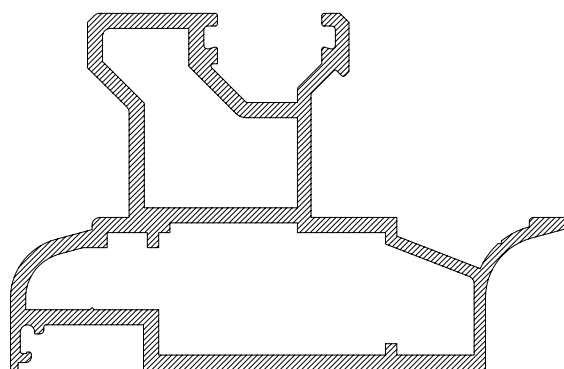

aluminio y accesorios del mediterráneo S.L.

ALUMED GP R-120 3 CARRILES