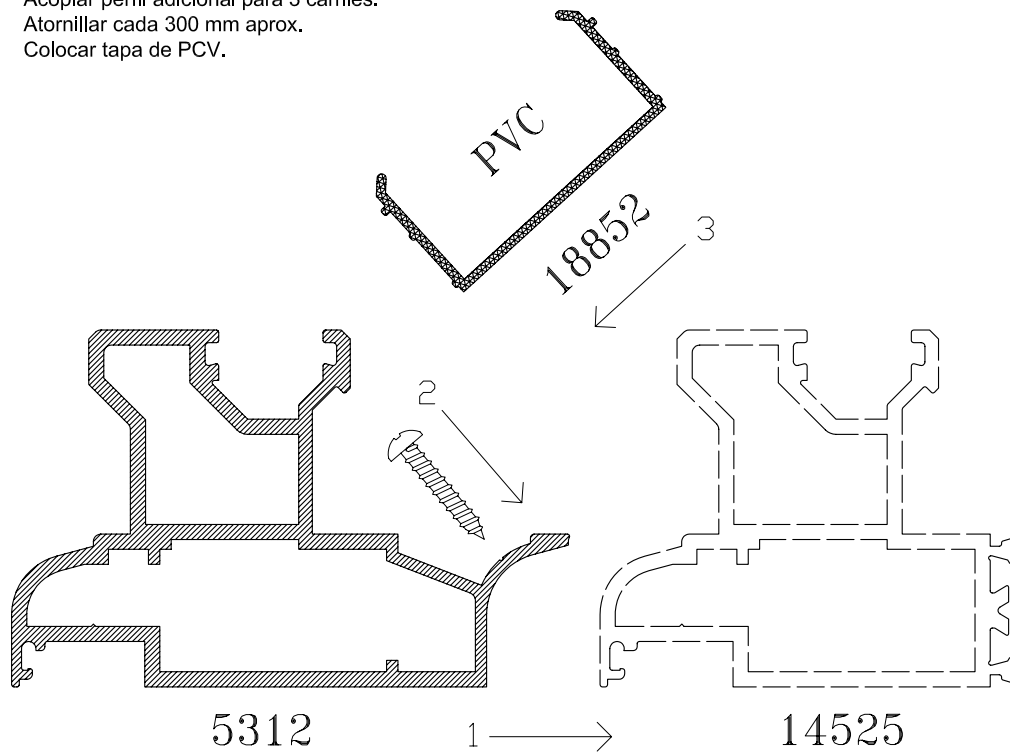

Sección vertical

ACCESORIO	REFERENCIA	UNIDADES
Kit corredera elevable	004120	2
Juego cortavientos	004132	2
tapeta hoja central	004130	8
Tope guía elevable	004131	4
Escuadra marco hoja rpt	000384	24
Escuadra marco hoja rpt	20070	12
felpudo 7*9 fin-sel	022048	—
Rodamiento Elevable	3430	2

Para mas Información consultar catalogo general de ALUMED.

Sección horizontal

ESCALA 1/4

MONTAJE

1. Acoplar perfil adicional para 3 carriles.
2. Atornillar cada 300 mm aprox.
3. Colocar tapa de PCV.

HOJA DE CORTE PARA 3 CARRILES

AVISO: Las medidas y cantidades de esta página son orientativas. ALUMED SISTEMAS no se hace responsable de posibles errores que se produzcan al utilizar estos datos

REFERENCIA	DESCRIPCIÓN	POSICIÓN	FÓRMULA	CORTE	UNI
14525	Marco perimetral	Ancho (A)	A		2
5312	Marco 3 carril	Alto (H)	H		2
18852	U PVC	Ancho (A)	A		4
		Alto (H)	H		4
14526	Hoja	Ancho (A)	$(A + 112) / 3$		6
		Alto (H)	H - 75		6
18850	Clip hoja central	Alto (H)	H - 75		4
18851	Clip PVC hoja central	Alto (H)	H - 75		4
18344	Perfil Guía	Ancho (A)	A - 91		3
		Alto (H)	H - 86		3
13359	Junquillo (Corte recto)	Ancho (A)	Ancho hoja - 162		6
		Alto (H)	Alto hoja - 203		6