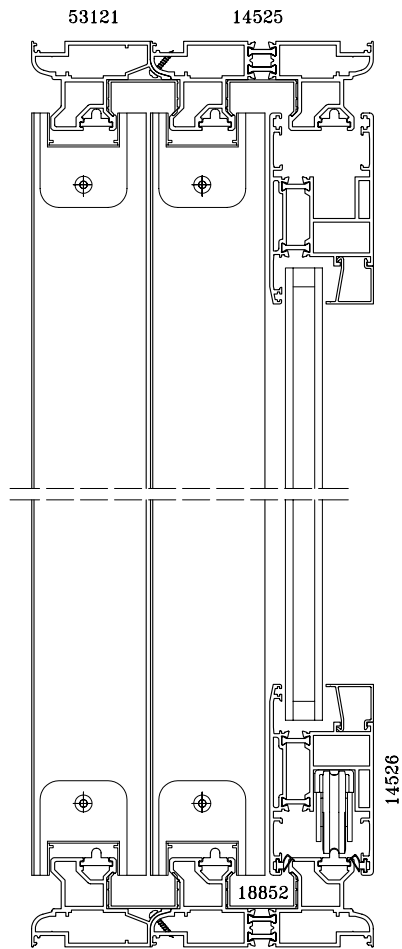

Sección vertical

ACCESORIO	REFERENCIA	UNIDADES
Kit corredera elevable	004120	2
Juego cortavientos	004132	2
tapeta hoja central	004130	8
Tope guía elevable	004131	4
Escuadra marco hoja rpt	000384	24
Escuadra marco hoja rpt	20070	12
felpudo 7*9 fin-sel	022048	—
Rodamiento Elevable	3430	2

Para mas Información consultar catalogo general de ALUMED.

Sección horizontal

ESCALA 1/4

MONTAJE

1. Acoplar perfil adicional para 3 carriles.
2. Atornillar cada 300 mm aprox.
3. Colocar tapa de PCV.

HOJA DE CORTE PARA 3 CARRILES

AVISO: Las medidas y cantidades de esta página son orientativas. ALUMED SISTEMAS no se hace responsable de posibles errores que se produzcan al utilizar estos datos

REFERENCIA	DESCRIPCIÓN	POSICIÓN	FÓRMULA	CORTE	UNI
14525	Marco perimetral	Ancho (A)	A		2
5312	Marco 3 carril	Alto (H)	H		2
18852	U PVC	Ancho (A)	A		4
		Alto (H)	H		4
14526	Hoja	Ancho (A)	$(A + 112) / 3$		6
		Alto (H)	H - 75		6
18850	Clip hoja central	Alto (H)	H - 75		4
18851	Clip PVC hoja central	Alto (H)	H - 75		4
18344	Perfil Guía	Ancho (A)	A - 91		3
		Alto (H)	H - 86		3
13359	Junquillo (Corte recto)	Ancho (A)	Ancho hoja - 162		6
		Alto (H)	Alto hoja - 203		6