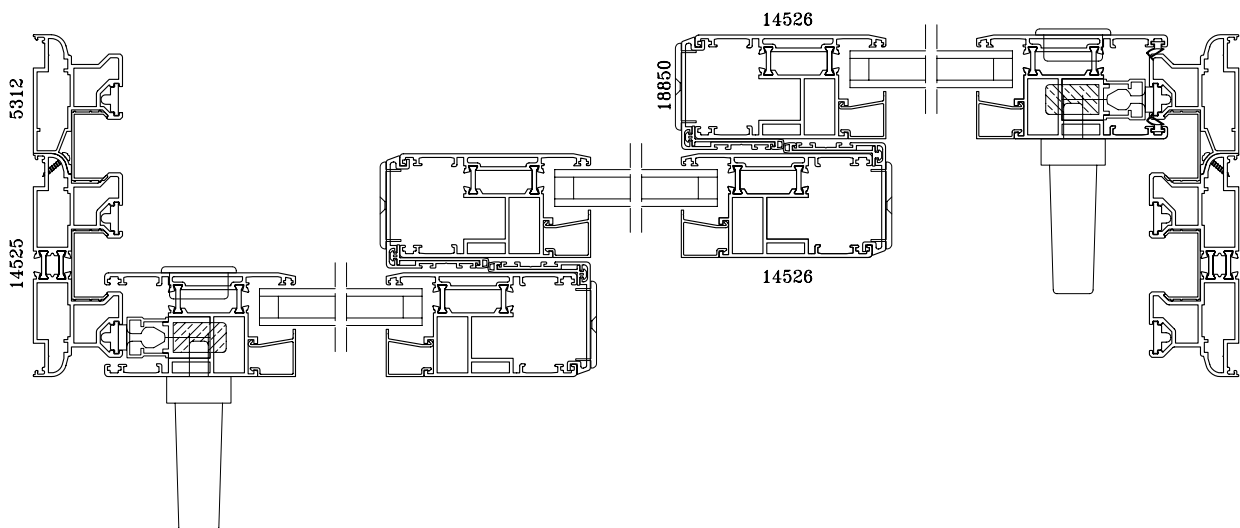

Sección vertical

ACCESORIO	REFERENCIA	UNIDADES
Kit corredera elevable	004120	2
Juego cortavientos	004132	2
tapeta hoja central	004130	8
Tope guía elevable	004131	4
Escuadra marco hoja rpt	000384	24
Escuadra marco hoja rpt	20070	12
felpudo 7*9 fin-sel	022048	—
Rodamiento Elevable	3430	2

Para mas Información consultar catalogo general de ALUMED.

Sección horizontal

ESCALA 1/4

MONTAJE

1. Acoplar perfil adicional para 3 carriles.
2. Atornillar cada 300 mm aprox.
3. Colocar tapa de PCV.

HOJA DE CORTE PARA 3 CARRILES

AVISO: Las medidas y cantidades de esta página son orientativas. ALUMED SISTEMAS no se hace responsable de posibles errores que se produzcan al utilizar estos datos

REFERENCIA	DESCRIPCIÓN	POSICIÓN	FÓRMULA	CORTE	UNI
14525	Marco perimetral	Ancho (A)	A		2
5312	Marco 3 carril	Alto (H)	H		2
18852	U PVC	Ancho (A)	A		4
		Alto (H)	H		4
14526	Hoja	Ancho (A)	$(A + 112) / 3$		6
		Alto (H)	H - 75		6
18850	Clip hoja central	Alto (H)	H - 75		4
18851	Clip PVC hoja central	Alto (H)	H - 75		4
18344	Perfil Guía	Ancho (A)	A - 91		3
		Alto (H)	H - 86		3
13359	Junquillo (Corte recto)	Ancho (A)	Ancho hoja - 162		6
		Alto (H)	Alto hoja - 203		6