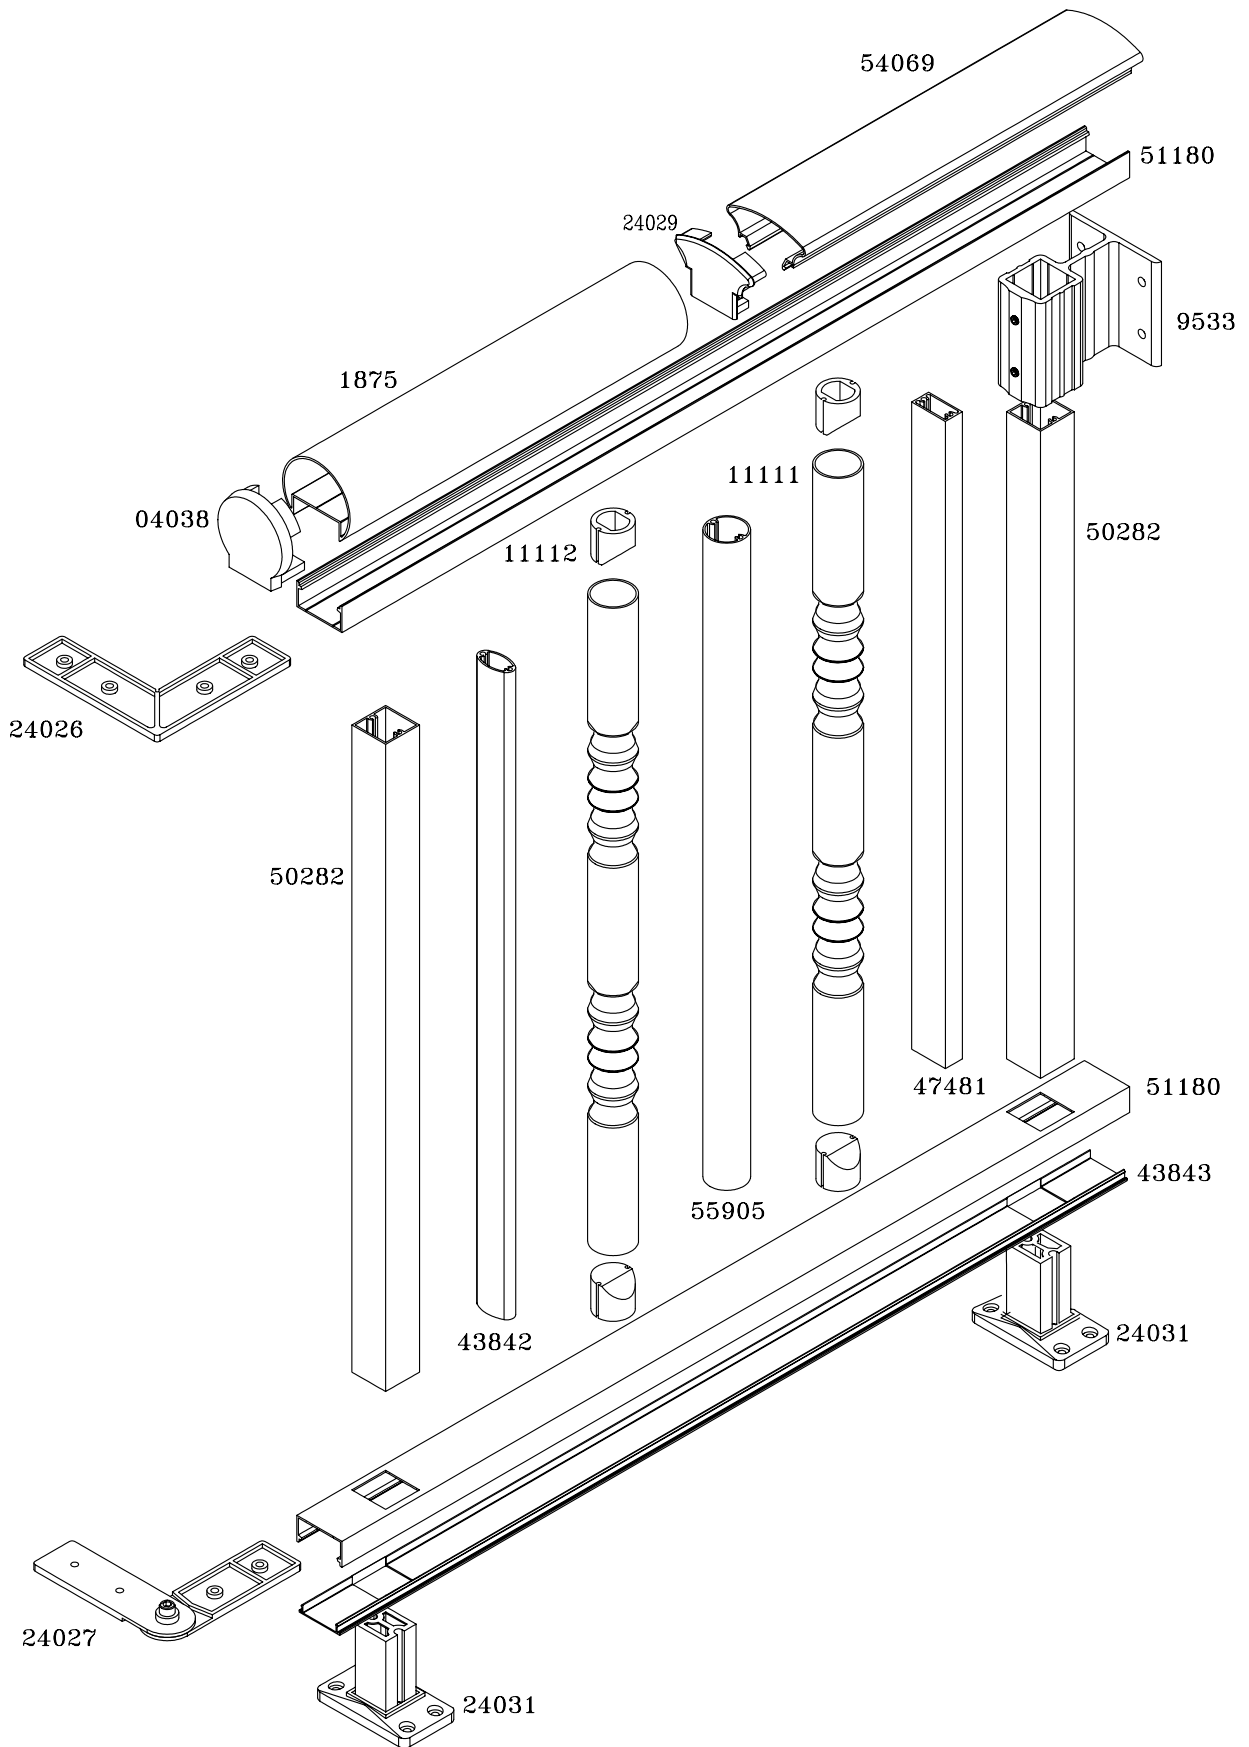

DETALLE 3D - Barandilla Convencional