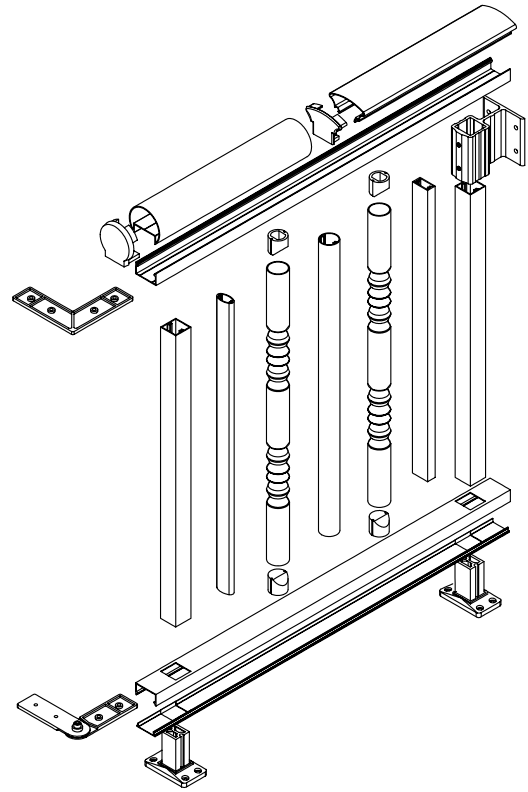

BARANDILLA CONVENCIONAL

ALUMED BARANDILLA