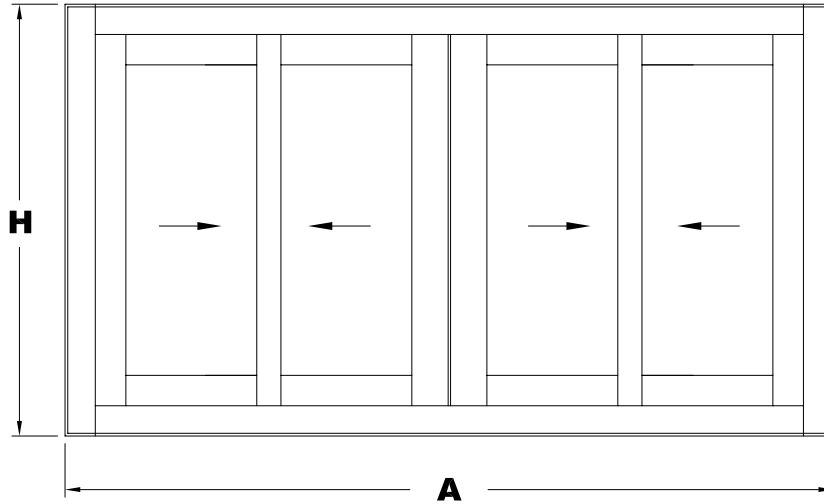

VENTANA 3 CARRILES - Alumed Elite Ventana

Sección B - B'

Sección A - A'

HOJA DE CORTE VENTANA DE 2 HOJAS - Alumed Elite Ventana

ALTO

CÓDIGO	DESCRIPCIÓN	CORTES	GRADOS	FÓRMULA
14004	Marco lateral	2	90°	H*
22757	Hoja lateral	2	90°	H-50 mm*
51662	Hoja central	2	90°	H-50 mm*

ANCHO

CÓDIGO	DESCRIPCIÓN	CORTES	GRADOS	FÓRMULA
14002	Marco superior	1	90°	A-32 mm*
14003	Marco inferior	1	90°	A-32 mm*
14005	Hoja rodamiento	4	90°	A-25 mm/2*

*Comprobar medidas

HOJA DE CORTE VENTANA DE 4 HOJAS - Alumed Elite Ventana

ALTO

CÓDIGO	DESCRIPCIÓN	CORTES	GRADOS	FÓRMULA
14004	Marco lateral	2	90°	H*
22757	Hoja lateral	4	90°	H-50 mm*
51662	Hoja central	4	90°	H-50 mm*
62270	Perfil 4 hojas	1	90°	H-50 mm*

ANCHO

CÓDIGO	DESCRIPCIÓN	CORTES	GRADOS	FÓRMULA
14002	Marco superior	1	90°	A-32 mm*
14003	Marco inferior	1	90°	A-32 mm*
14005	Hoja rodamiento	8	90°	A-11 mm/4*