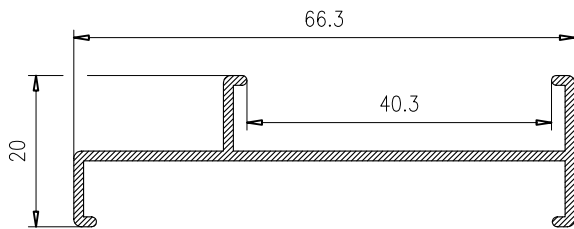

14476

51175

02885

03364

14006

51664