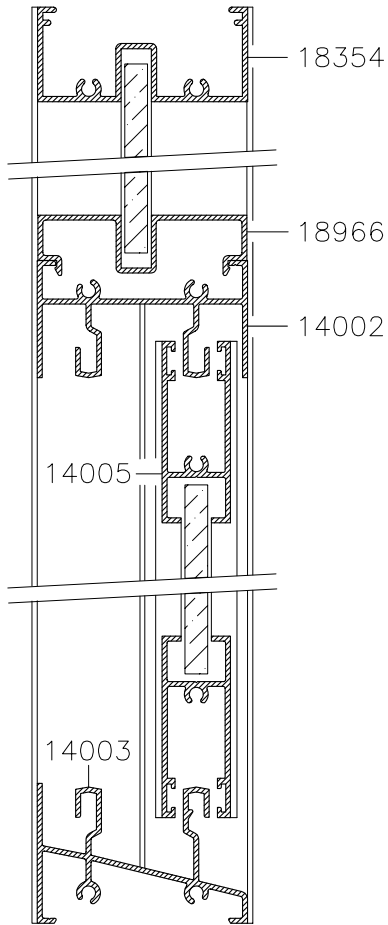

14006

51664

PERFILES - Alumed Elite Ventana

ESQUINERO REGULABLE

VENTANA CON FIJO SUPERIOR - Alumed Elite Ventana

SECCION A-A'

SECCION B-B'

VENTANA 4 HOJAS CON FIJO SUPERIOR - Alumed Elite Ventana

VENTANA 3 CARRILES - Alumed Elite Ventana

Sección B - B'

Sección A - A'

HOJA DE CORTE VENTANA DE 2 HOJAS - Alumed Elite Ventana

ALTO

CÓDIGO	DESCRIPCIÓN	CORTES	GRADOS	FÓRMULA
14004	Marco lateral	2	90°	H*
22757	Hoja lateral	2	90°	H-50 mm*
51662	Hoja central	2	90°	H-50 mm*

ANCHO

CÓDIGO	DESCRIPCIÓN	CORTES	GRADOS	FÓRMULA
14002	Marco superior	1	90°	A-32 mm*
14003	Marco inferior	1	90°	A-32 mm*
14005	Hoja rodamiento	4	90°	A-25 mm/2*

*Comprobar medidas

HOJA DE CORTE VENTANA DE 4 HOJAS - Alumed Elite Ventana

ALTO

CÓDIGO	DESCRIPCIÓN	CORTES	GRADOS	FÓRMULA
14004	Marco lateral	2	90°	H*
22757	Hoja lateral	4	90°	H-50 mm*
51662	Hoja central	4	90°	H-50 mm*
62270	Perfil 4 hojas	1	90°	H-50 mm*

ANCHO

CÓDIGO	DESCRIPCIÓN	CORTES	GRADOS	FÓRMULA
14002	Marco superior	1	90°	A-32 mm*
14003	Marco inferior	1	90°	A-32 mm*
14005	Hoja rodamiento	8	90°	A-11 mm/4*