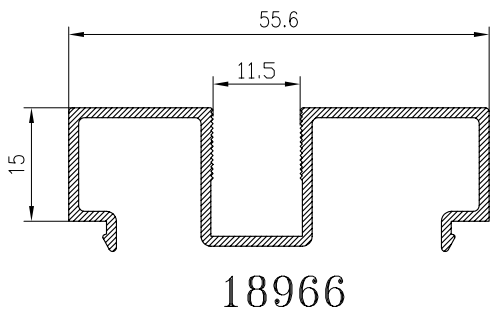

PERFILES - Alumed Elite Ventana