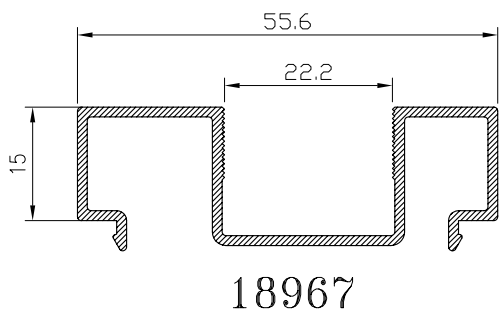

PERFILES - Alumed Elite Ventana