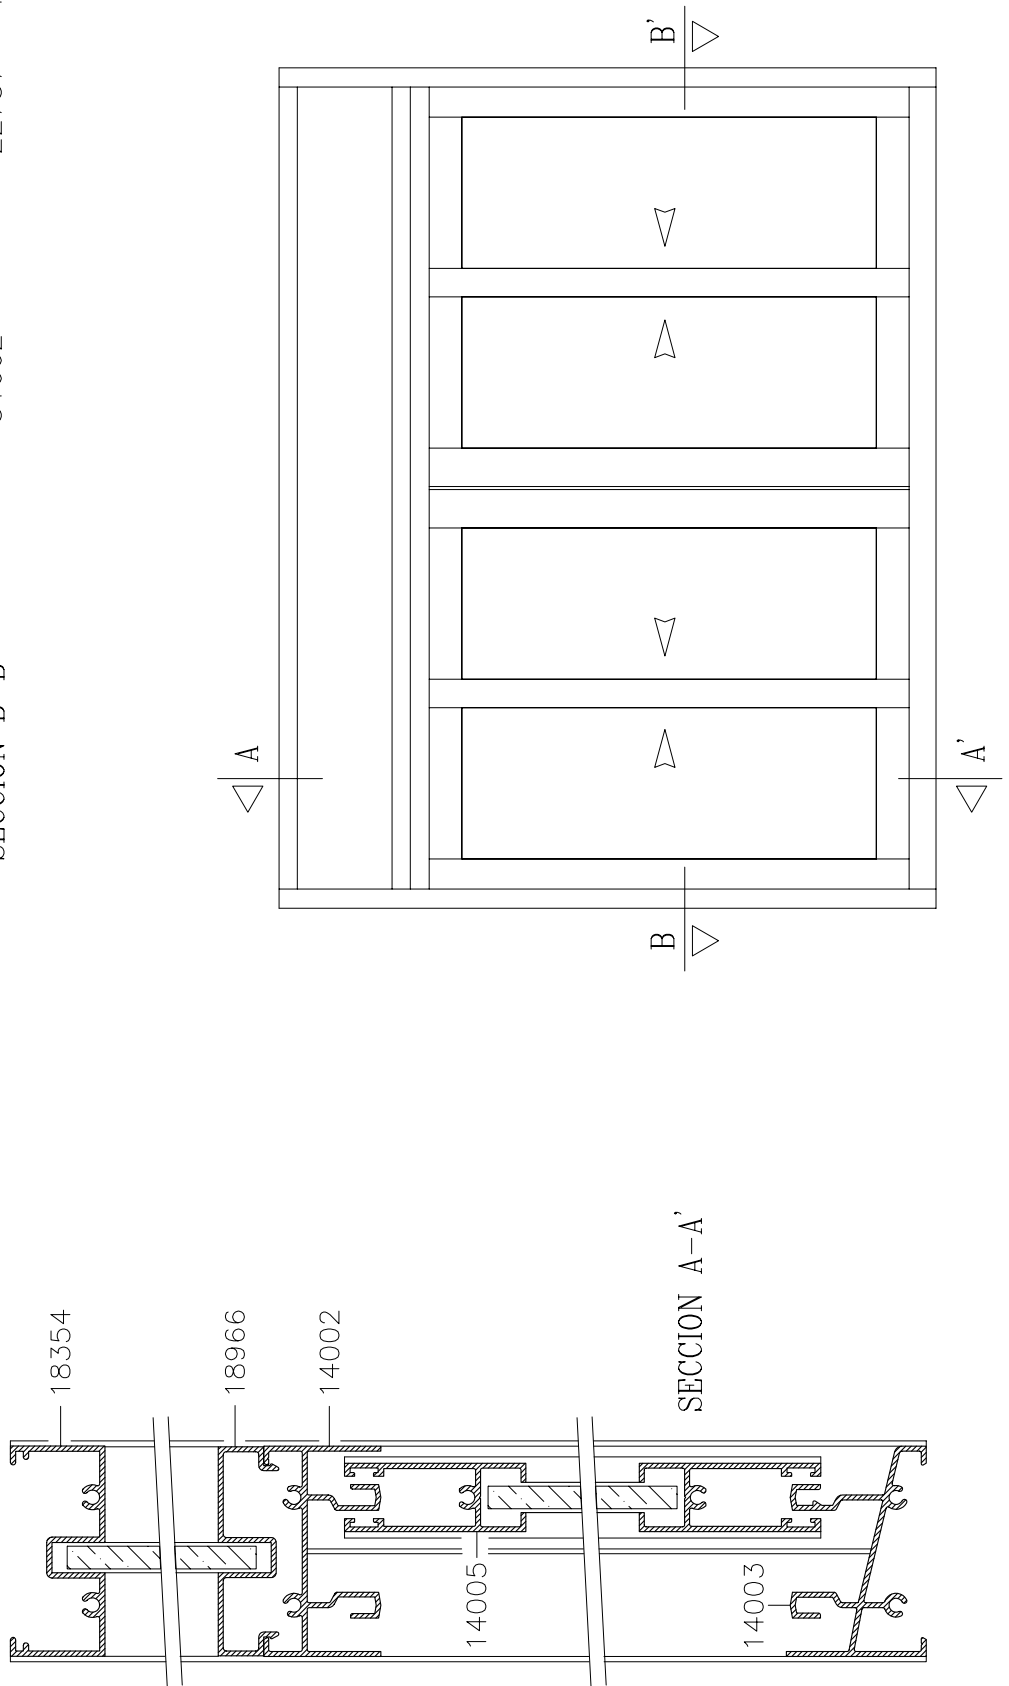

VENTANA 4 HOJAS CON FIJO SUPERIOR - Alumed Elite Ventana