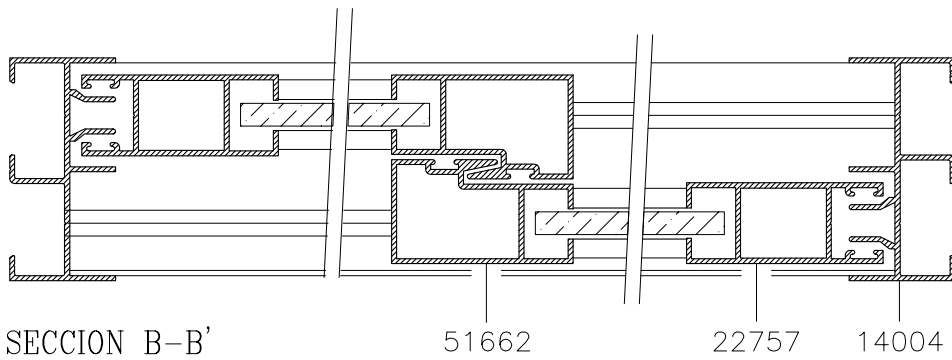

SECCION B-B'