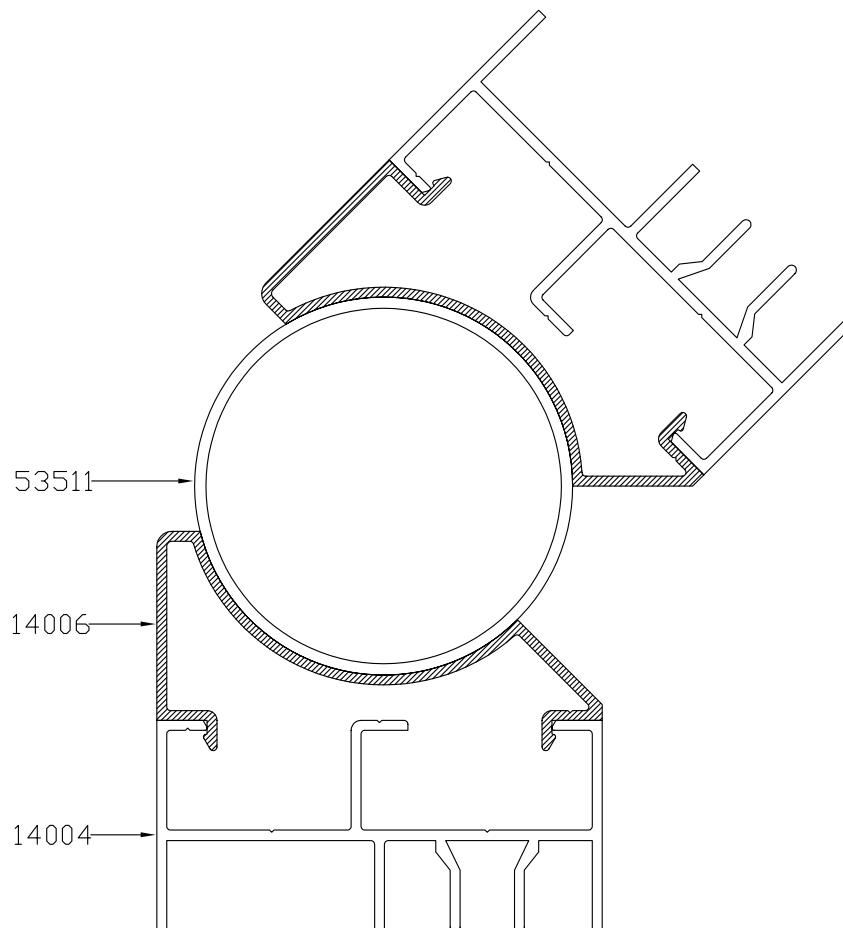

14006

51664

PERFILES - Alumed Elite Ventana

ESQUINERO REGULABLE

VENTANA CON FIJO SUPERIOR - Alumed Elite Ventana

SECCION A-A'

SECCION B-B'

VENTANA 4 HOJAS CON FIJO SUPERIOR - Alumed Elite Ventana

VENTANA 3 CARRILES - Alumed Elite Ventana

Sección B - B'

Sección A - A'

HOJA DE CORTE VENTANA DE 2 HOJAS - Alumed Elite Ventana

ALTO

CÓDIGO	DESCRIPCIÓN	CORTES	GRADOS	FÓRMULA
14004	Marco lateral	2	90°	H*
22757	Hoja lateral	2	90°	H-50 mm*
51662	Hoja central	2	90°	H-50 mm*

ANCHO

CÓDIGO	DESCRIPCIÓN	CORTES	GRADOS	FÓRMULA
14002	Marco superior	1	90°	A-32 mm*
14003	Marco inferior	1	90°	A-32 mm*
14005	Hoja rodamiento	4	90°	A-25 mm/2*

*Comprobar medidas

HOJA DE CORTE VENTANA DE 4 HOJAS - Alumed Elite Ventana

ALTO

CÓDIGO	DESCRIPCIÓN	CORTES	GRADOS	FÓRMULA
14004	Marco lateral	2	90°	H*
22757	Hoja lateral	4	90°	H-50 mm*
51662	Hoja central	4	90°	H-50 mm*
62270	Perfil 4 hojas	1	90°	H-50 mm*

ANCHO

CÓDIGO	DESCRIPCIÓN	CORTES	GRADOS	FÓRMULA
14002	Marco superior	1	90°	A-32 mm*
14003	Marco inferior	1	90°	A-32 mm*
14005	Hoja rodamiento	8	90°	A-11 mm/4*