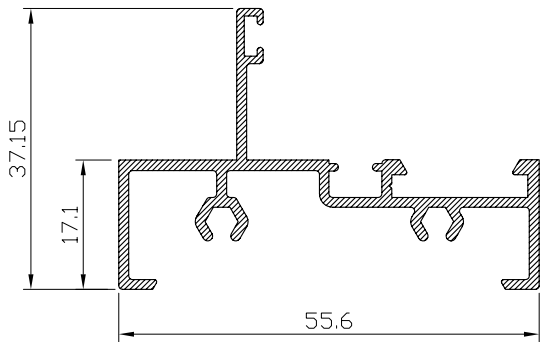

PERFILES - Alumed Elite Ventana

18353