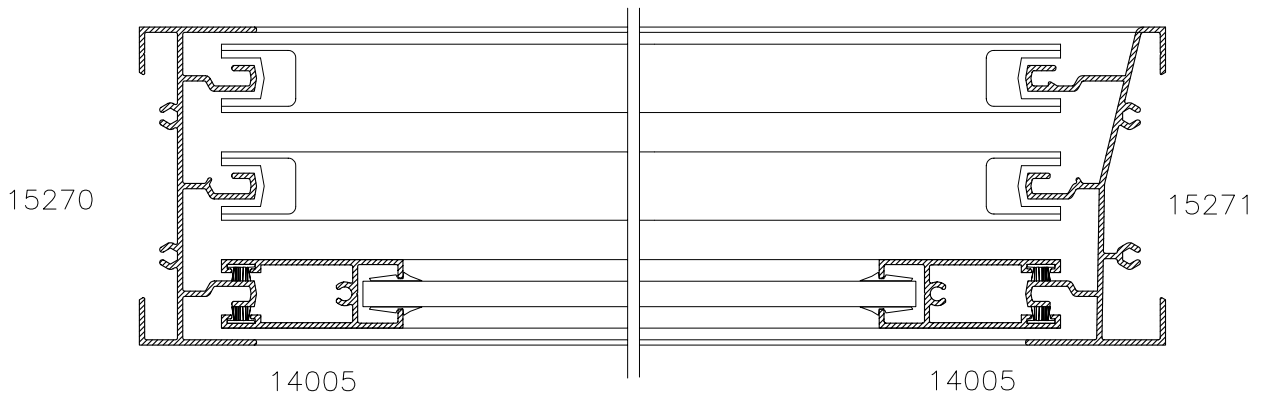

14006

51664

PERFILES - Alumed Elite Ventana

ESQUINERO REGULABLE

VENTANA CON FIJO SUPERIOR - Alumed Elite Ventana

SECCION A-A'

SECCION B-B'

VENTANA 4 HOJAS CON FIJO SUPERIOR - Alumed Elite Ventana

VENTANA 3 CARRILES - Alumed Elite Ventana

Sección B - B'

Sección A - A'

HOJA DE CORTE VENTANA DE 2 HOJAS - Alumed Elite Ventana

ALTO

CÓDIGO	DESCRIPCIÓN	CORTES	GRADOS	FÓRMULA
14004	Marco lateral	2	90°	H*
22757	Hoja lateral	2	90°	H-50 mm*
51662	Hoja central	2	90°	H-50 mm*