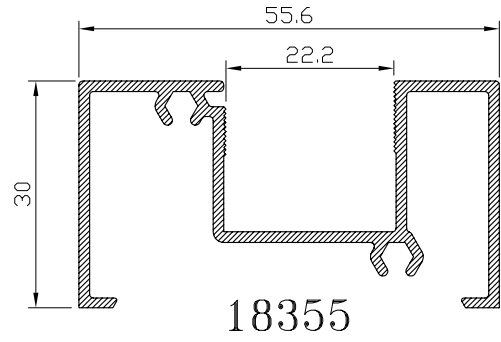

PERFILES - Alumed Elite Ventana