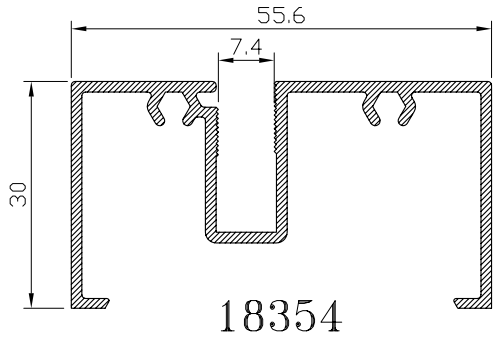

PERFILES - Alumed Elite Ventana