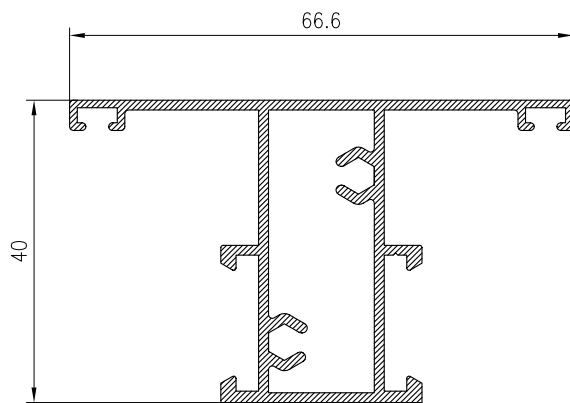

PERFILES - Alumed Elite Ventana