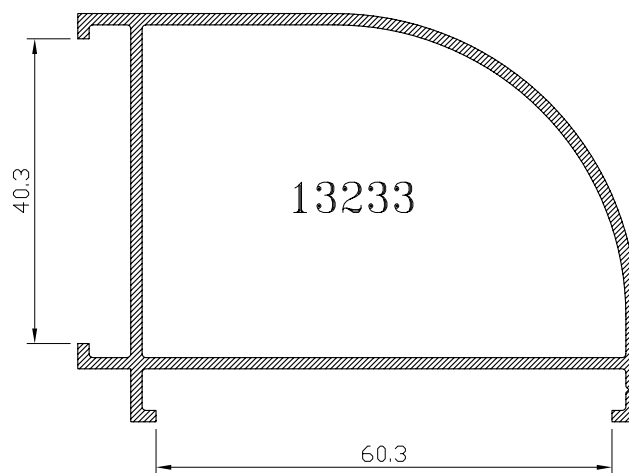

PERFILES - Alumed Elite Ventana