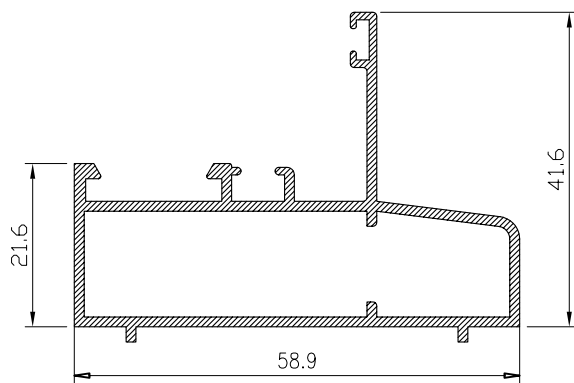

PERFILES - Alumed Elite Ventana

11058