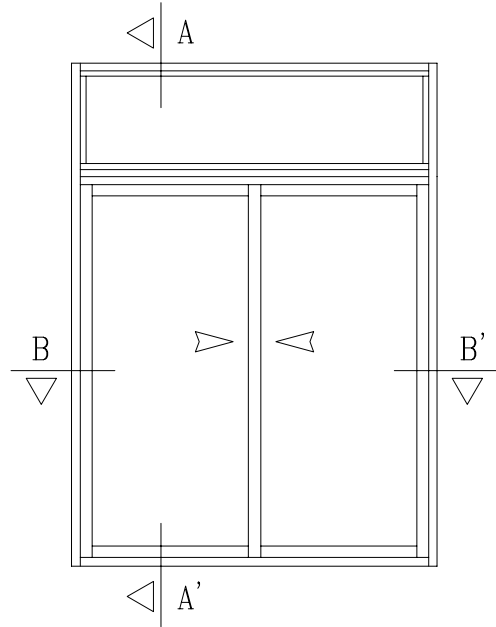

VENTANA CON FIJO SUPERIOR - Alumed Elite Ventana

SECCION A-A'