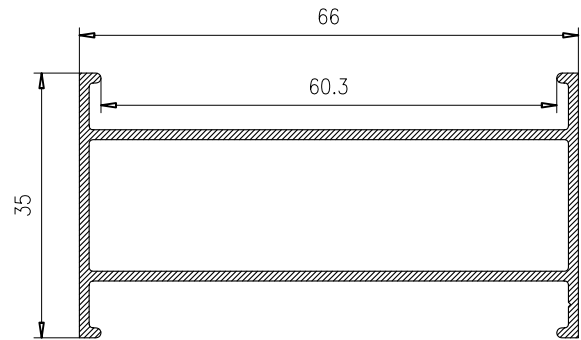

14476

51175

02885

03364

14006

51664