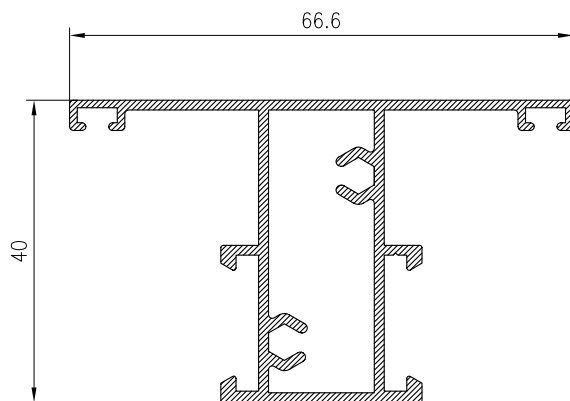

PERFILES - Alumed Elite Ventana

15442