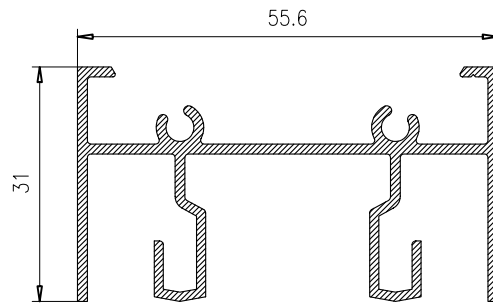

PERFILES - Alumed Elite Ventana

14002