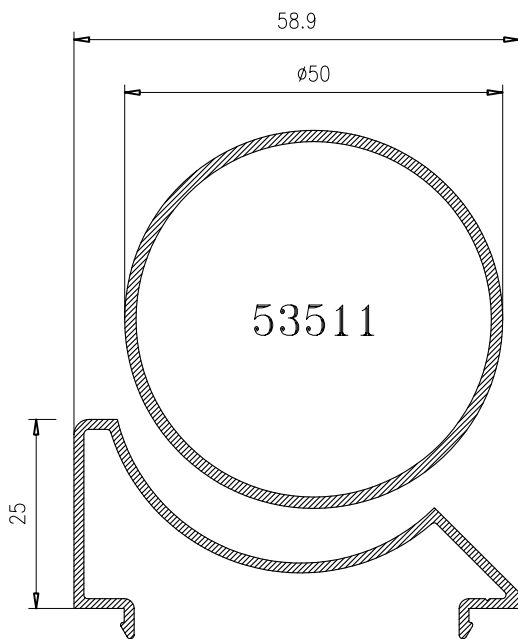

14476

51175

02885

03364

14006

51664