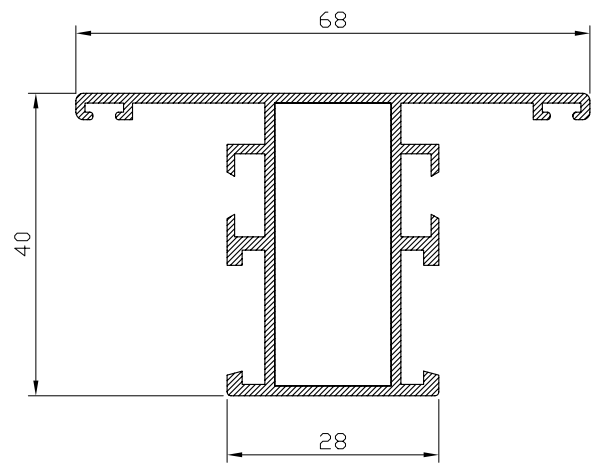

PERFILES - Alumed Elite Ventana

11485