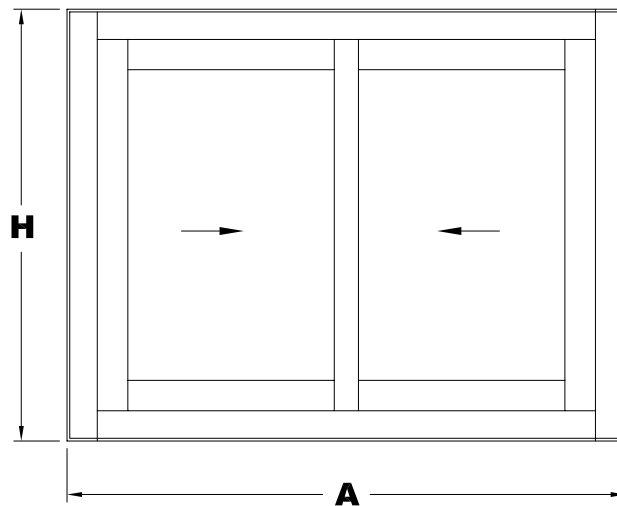

VENTANA 3 CARRILES - Alumed Elite Ventana

Sección B - B'

Sección A - A'

HOJA DE CORTE VENTANA DE 2 HOJAS - Alumed Elite Ventana

ALTO

CÓDIGO	DESCRIPCIÓN	CORTES	GRADOS	FÓRMULA
14004	Marco lateral	2	90°	H*
22757	Hoja lateral	2	90°	H-50 mm*
51662	Hoja central	2	90°	H-50 mm*

ANCHO

CÓDIGO	DESCRIPCIÓN	CORTES	GRADOS	FÓRMULA
14002	Marco superior	1	90°	A-32 mm*
14003	Marco inferior	1	90°	A-32 mm*
14005	Hoja rodamiento	4	90°	A-25 mm/2*

*Comprobar medidas

HOJA DE CORTE VENTANA DE 4 HOJAS - Alumed Elite Ventana

ALTO

CÓDIGO	DESCRIPCIÓN	CORTES	GRADOS	FÓRMULA
14004	Marco lateral	2	90°	H*
22757	Hoja lateral	4	90°	H-50 mm*
51662	Hoja central	4	90°	H-50 mm*
62270	Perfil 4 hojas	1	90°	H-50 mm*

ANCHO

CÓDIGO	DESCRIPCIÓN	CORTES	GRADOS	FÓRMULA
14002	Marco superior	1	90°	A-32 mm*
14003	Marco inferior	1	90°	A-32 mm*
14005	Hoja rodamiento	8	90°	A-11 mm/4*