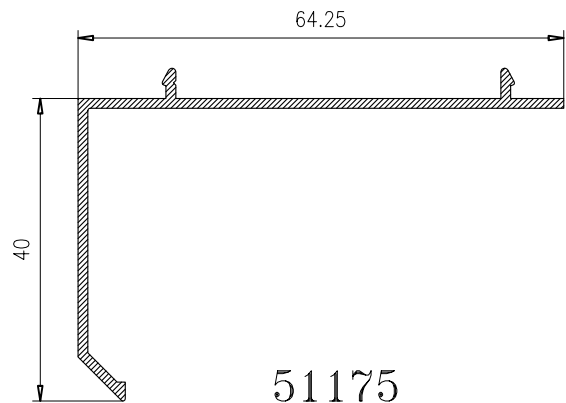

14476

51175

02885

03364

14006

51664