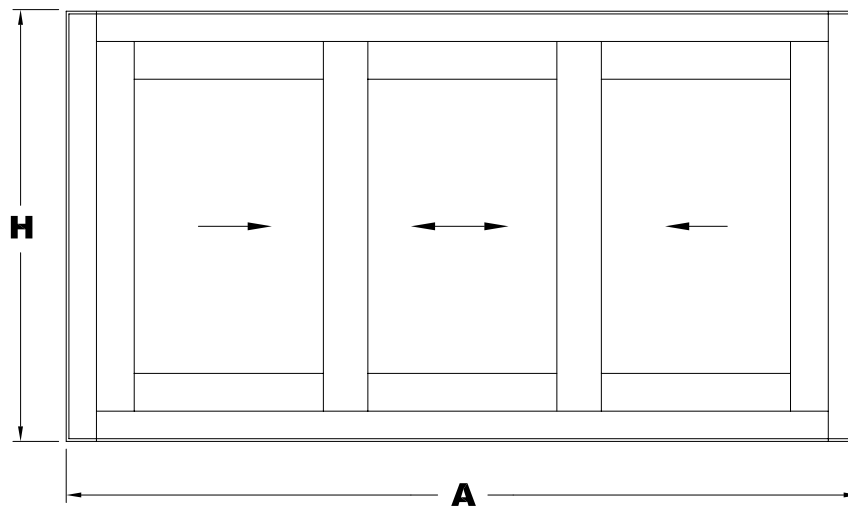

HOJA DE CORTE VENTANA 3 CARRILES 3 HOJAS - Alumed Elite Ventana

ALTO

CÓDIGO	DESCRIPCIÓN	CORTES	GRADOS	FÓRMULA
15272	Marco lateral	2	90°	H*
22757	Hoja lateral	2	90°	H-50 mm*
51662	Hoja central	4	90°	H-50 mm*

ANCHO

CÓDIGO	DESCRIPCIÓN	CORTES	GRADOS	FÓRMULA
15270	Marco superior	1	90°	A-32 mm*
15271	Marco inferior	1	90°	A-32 mm*
14005	Hoja rodamiento	6	90°	A+20 mm/3*

*Comprobar medidas