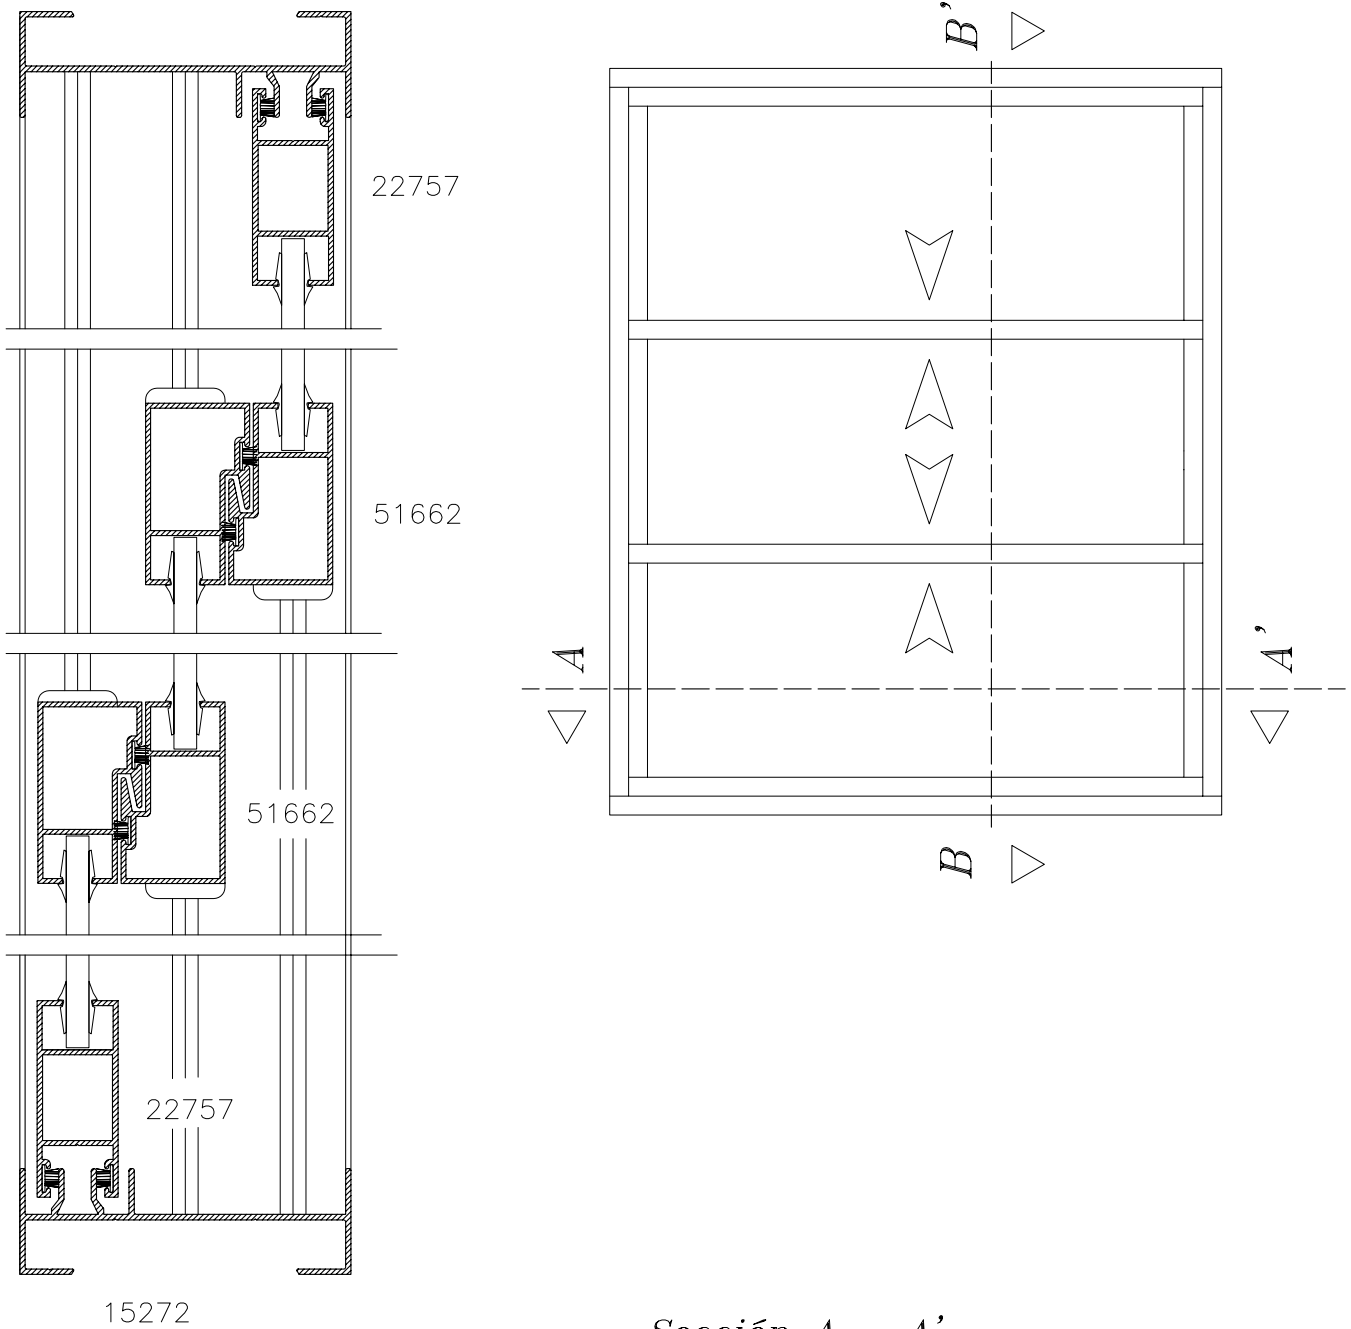

VENTANA 3 CARRILES - Alumed Elite Ventana

Sección B - B'

Sección A - A'

HOJA DE CORTE VENTANA DE 2 HOJAS - Alumed Elite Ventana

ALTO

CÓDIGO	DESCRIPCIÓN	CORTES	GRADOS	FÓRMULA
14004	Marco lateral	2	90°	H*
22757	Hoja lateral	2	90°	H-50 mm*
51662	Hoja central	2	90°	H-50 mm*