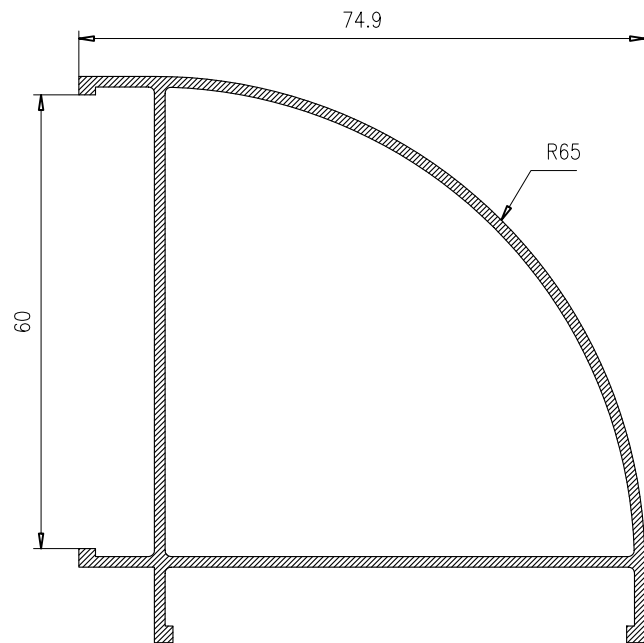

14476

51175

02885

03364

14006

51664