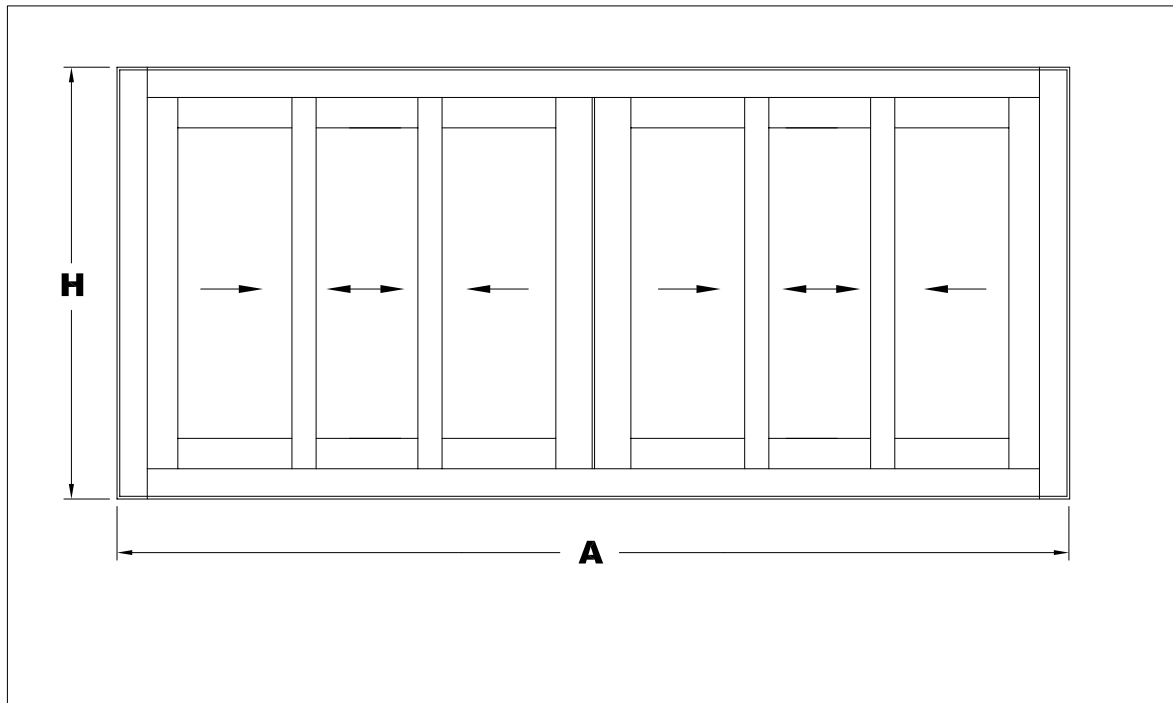

HOJA DE CORTE VENTANA 3 CARRILES 6 HOJAS - Alumed Elite Ventana

ALTO

CÓDIGO	DESCRIPCIÓN	CORTES	GRADOS	FÓRMULA
15272	Marco lateral	2	90°	H*
22757	Hoja lateral	4	90°	H-50 mm*
51662	Hoja central	8	90°	H-50 mm*
62270	Perfil 4 hojas	1	90°	H-50 mm*

ANCHO

CÓDIGO	DESCRIPCIÓN	CORTES	GRADOS	FÓRMULA
15270	Marco superior	1	90°	A-32 mm*
15271	Marco inferior	1	90°	A-32 mm*
14005	Hoja rodamiento	12	90°	A+80 mm/6*

*Comprobar medidas