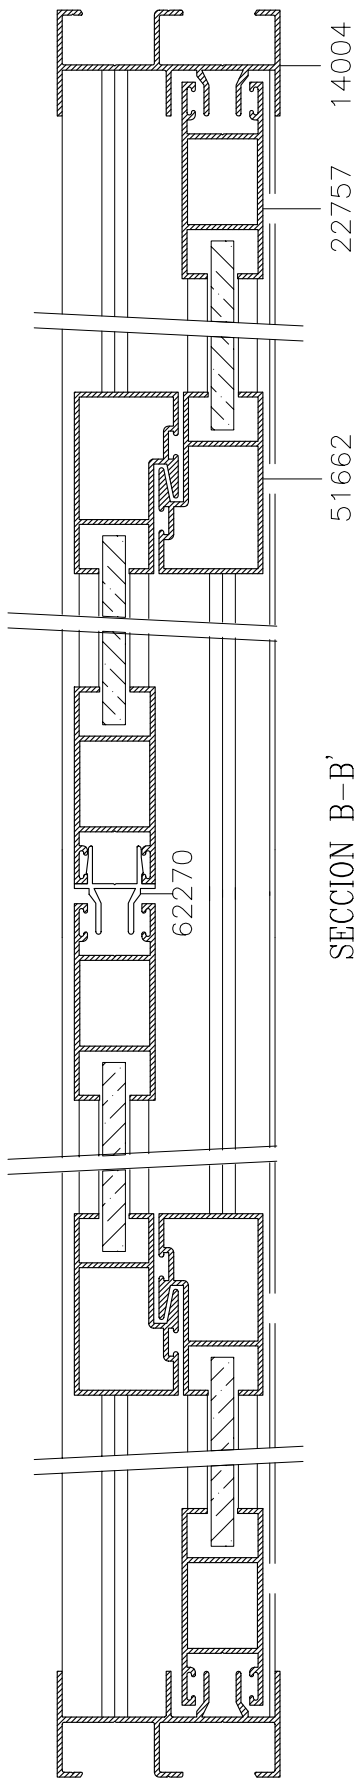

14006

51664

PERFILES - Alumed Elite Ventana

ESQUINERO REGULABLE

VENTANA CON FIJO SUPERIOR - Alumed Elite Ventana

SECCION A-A'

SECCION B-B'

VENTANA 4 HOJAS CON FIJO SUPERIOR - Alumed Elite Ventana

VENTANA 3 CARRILES - Alumed Elite Ventana

Sección B - B'

Sección A - A'

HOJA DE CORTE VENTANA DE 2 HOJAS - Alumed Elite Ventana

ALTO

CÓDIGO	DESCRIPCIÓN	CORTES	GRADOS	FÓRMULA
14004	Marco lateral	2	90°	H*
22757	Hoja lateral	2	90°	H-50 mm*
51662	Hoja central	2	90°	H-50 mm*

ANCHO

CÓDIGO	DESCRIPCIÓN	CORTES	GRADOS	FÓRMULA
14002	Marco superior	1	90°	A-32 mm*
14003	Marco inferior	1	90°	A-32 mm*
14005	Hoja rodamiento	4	90°	A-25 mm/2*

*Comprobar medidas

HOJA DE CORTE VENTANA DE 4 HOJAS - Alumed Elite Ventana

ALTO

CÓDIGO	DESCRIPCIÓN	CORTES	GRADOS	FÓRMULA
14004	Marco lateral	2	90°	H*
22757	Hoja lateral	4	90°	H-50 mm*
51662	Hoja central	4	90°	H-50 mm*
62270	Perfil 4 hojas	1	90°	H-50 mm*

ANCHO

CÓDIGO	DESCRIPCIÓN	CORTES	GRADOS	FÓRMULA
14002	Marco superior	1	90°	A-32 mm*
14003	Marco inferior	1	90°	A-32 mm*
14005	Hoja rodamiento	8	90°	A-11 mm/4*